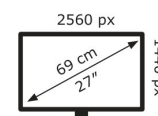

26 kWh/1000h

2019/2013

Technische Daten XG27AQMR

Bildschirm	
Bildschirmdiagonale:	68,6 cm (27")
Display-Auflösung:	2560 x 1440 Pixel
Natives Seitenverhältnis:	16:9
Bildschirmtechnologie:	LED
Touchscreen:	Nein
HD-Typ:	Quad HD
Panel-Typ:	IPS
Bildschirmform:	Flach
Kontrastverhältnis:	1000:1
Maximale Bildwiederholrate:	300 Hz
Anzahl der Farben des Displays:	1,073 Milliarden Farben
Helligkeit (peak):	600 cd/m ²
Helligkeit (typisch):	350 cd/m ²
Reaktionszeit:	1 ms
Blendfreier Bildschirm:	Ja
Bildwinkel, horizontal:	178°
Bildwinkel, vertikal:	178°
Pixel Abstand:	0,233 x 0,233 mm
Sichtbare Größe (horizontal):	59 cm
Sichtbare Größe (vertikal):	33,4 cm
Digital horizontale Frequenz:	30 – 255 kHz
Digital vertikale Frequenz:	48 – 300 Hz
High Dynamic Range Video (HDR) Unterstützung:	Ja
Technologie mit hohem Dynamikbereich (HDR):	High Dynamic Range 10 (HDR10)
Farbtiefe:	10 Bit

Gleichstrom-Anschluss (DC):	Ja
-----------------------------	----

Gewicht und Abmessungen	
Gerätebreite (inkl. Fuß):	614,8 mm
Gerätetiefe (inkl. Fuß):	264,9 mm
Gerätehöhe (inkl. Fuß):	509,3 mm
Gewicht (mit Ständer):	7,31 kg
Breite (ohne Standfuß):	614,8 mm
Tiefe (ohne Standfuß):	60,1 mm
Höhe (ohne Standfuß):	367,1 mm
Gewicht (ohne Ständer):	4,37 kg

Verpackungsdaten	
Verpackungsbreite:	780 mm
Verpackungstiefe:	226 mm
Verpackungshöhe:	515 mm
Paketgewicht:	10,6 kg
Verpackungsart:	Box

Ergonomie	
VESA-Halterung:	Ja
Kabelsperr-Slot:	Ja
Höhenverstellung:	Ja
Panel-Montage-Schnittstelle:	100 x 100 mm
Slot-Typ Kabelsperr:	Kensington
Höheneinstellung:	11 cm
Pivot:	Ja