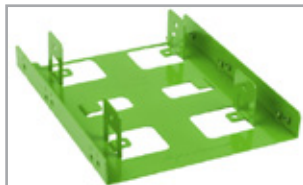

## Einbaurahmen für 2,5"-Festplatten und SSDs

### Eigenschaften:

- Geeignet für bis zu zwei 2,5"-Festplatten und SSDs
- Passt in Standard-3,5"-Einbauschächte sowie Einbauschächte für Floppy/Kartenleser
- Abmessungen: 120 x 102 x 24 mm (L x B x H)
- Gewicht: 88 g
- Farben: Schwarz, Grün, Blau und Rot

### Verpackungsinhalt:

- 3.5" BayExtension Einbaurahmen
- 8x Montageschrauben für 2,5"-Festplatten/SSDs (Feingewinde)
- 4x Montageschrauben für Einbaurahmen (Grobgewinde)
- Kurzanleitung

schwarz

rot

grün

blau