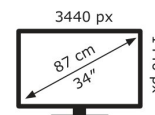

26 kWh/1000h

ABCDEF**G**
HDR
44 kWh/1000h