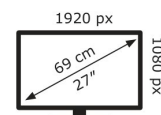

18 kWh/1000h

2019/2013

Technische Daten VG279Q3A

Bildschirm	
Bildschirmdiagonale:	68,6 cm (27")
Display-Auflösung:	1920 x 1080 Pixel
Natives Seitenverhältnis:	16:9
Bildschirmtechnologie:	LCD
Touchscreen:	Nein
HD-Typ:	Full HD
Panel-Typ:	IPS
Bildschirmform:	Flach
Kontrastverhältnis:	1000:1
Maximale Bildwiederholrate:	180 Hz
Anzahl der Farben des Displays:	16,7 Millionen Farben
Typ der Hintergrundbeleuchtung:	LED
Helligkeit (typisch):	250 cd/m ²
Reaktionszeit:	1 ms
Blendfreier Bildschirm:	Ja
Bildwinkel, horizontal:	178°
Bildwinkel, vertikal:	178°
Pixel Abstand:	0,311 x 0,311 mm
Sichtbare Größe (horizontal):	59,8 cm
Sichtbare Größe (vertikal):	33,6 cm
Digital horizontale Frequenz:	250 – 250 kHz
Digital vertikale Frequenz:	48 – 180 Hz
RGB-Farbraum:	sRGB
Farbskala:	99%

Gewicht und Abmessungen	
Gerätebreite (inkl. Fuß):	615 mm

Gerätetiefe (inkl. Fuß):	193 mm
Gerätehöhe (inkl. Fuß):	453 mm
Gewicht (mit Ständer):	4,6 kg
Breite (ohne Standfuß):	615 mm
Tiefe (ohne Standfuß):	60 mm
Höhe (ohne Standfuß):	369 mm
Gewicht (ohne Ständer):	3,8 kg

Verpackungsdaten	
Verpackungsbreite:	680 mm
Verpackungstiefe:	171 mm
Verpackungshöhe:	450 mm
Paketgewicht:	6,9 kg
Verpackungsart:	Box

Ergonomie	
VESA-Halterung:	Ja
Kabelperre-Slot:	Ja
Höhenverstellung:	Nein
Panel-Montage-Schnittstelle:	100 x 100 mm
Slot-Typ Kabelperre:	Kensington
Neigungswinkelbereich:	-5 – 23°
Neigungsverstellung:	Ja