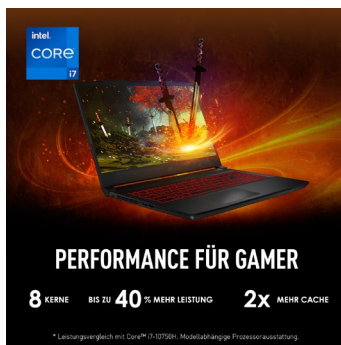

Katana GF66 – Waffe der Meister

Das Katana ist ein Glanzstück der Schwertschmiedekunst und die legendäre Waffe des Samurai: Leicht, schlank und trotzdem kraftvoll führt es ihn zu Siegen in epischen Kämpfen. Ebenso begleitet der MSI Katana GF66 den Gamer bei seinen Herausforderungen auf den virtuellen Schlachtfeldern. Der Gaming-Laptop präsentiert sich im kompakten und transportablen Design, setzt aber auf schnellste und modernste Technik. Grundlage für rasante Performance ist der Intel® Core™ Prozessor, der in der neuen 11. Generation noch einmal deutlich an Geschwindigkeit zugelegt hat. Für höchste Frameraten im Spiel und zukunftsweise 3D-Technik steht die Grafikeinheit aus der NVIDIA® GeForce RTX™ 30-Serie. Die starke Cooler Boost 5 Kühlung sichert mit zwei Lüftereinheiten und aufwändigem Heatpipe-Verbund, dass die Performance-Komponenten ihr Leistungspotenzial maximal ausspielen können. Weitere Highlights wie der 144-Hz-Bildschirm, die schnelle PCI-Express-SSD, modernes Wi-Fi-6-Funknetzwerk und die beleuchtete Tastatur runden die starke Gaming-Ausrüstung ab.

- Intel® Core™ Prozessor der 11. Generation
- Ohne Betriebssystem für individuelle Konfiguration
- High-End-Grafik der NVIDIA® GeForce RTX™ 30 Serie
- Reflexionsarmer 15,6" Full-HD-Wide-View-Bildschirm
- 144-Hz-Panel für absolut ruckelfreies Gameplay
- Schnelles PCI-Express SSD-Systemlaufwerk
- Cooler Boost 5 Dual-Kühlung für maximale Performance
- Rot beleuchtete Tastatur mit extra Nummernblock
- Schnelles WLAN nach neuem Wi-Fi-6-Standard
- Schlankes und leichtes Gehäusedesign
- 2 Jahre Herstellergarantie mit Pick-up & Return-Service

MSI Katana GF66 – Highlights

WAFFE DER MEISTER

Das Katana-Schwert ist ein legendäres Glanzstück der Schwertschmiedekunst und eine ebenso wirksame wie schlanke Waffe. Auch der MSI Katana GF66 Laptop begeistert mit stärkster Technik und kompaktem Design. Gamer gehen damit in gleicher Weise als Sieger aus ihren epischen Gefechten.