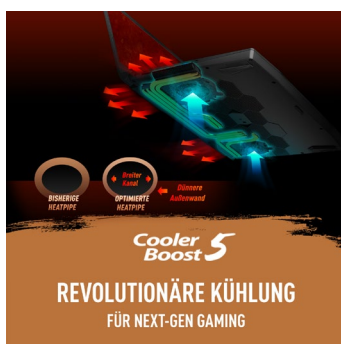

STARKE UND LEISE KÜHLUNG

Für ein cooles System – selbst wenn es im Spiel heiß hergeht: Die »Cooler Boost 5«-Kühlung arbeitet mit zwei eigenen Lüftungssystemen für Prozessor und Grafikchip und aufwändiger Heatpipe-Technik. Erst die starke Kühlleistung macht maximale Performance möglich.