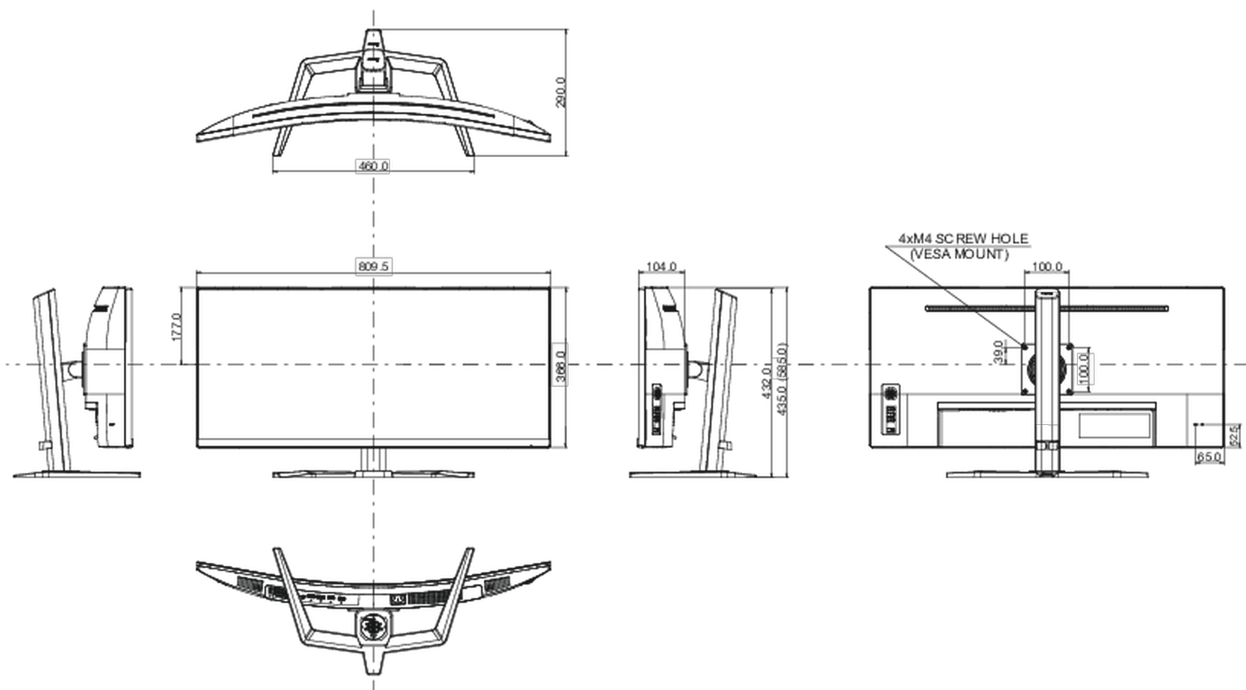

## 08 ABMESSUNGEN / GEWICHT

Produkt Abmessungen B x H x T	809.5 x 435 (585) x 290mm
Verpackung Abmessungen B x H x T	900 x 480 x 236mm
Gewicht (ohne Verpackung)	12.4kg
Gewicht (ohne Standfuß)	9.4kg
EAN code	4948570121427