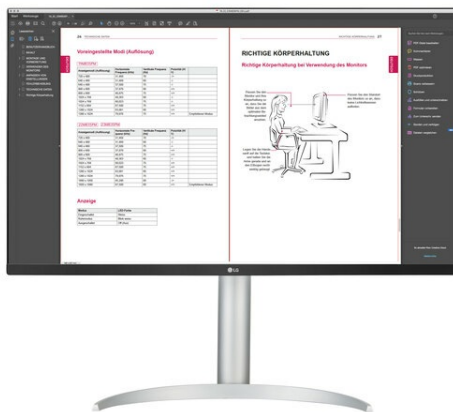

Monitor

Der 32UP55NP von LG Electronics bringt mehr Produktivität auf jeden Schreibtisch. Dafür sorgt vor allem seine große Bilddiagonale von 31,5 Zoll (80 Zentimeter). Sie wirkt im schlanken und nahezu rahmenlosen Gehäuse zwar elegant, liefert mit einer nativen 4K-Auflösung von 3.840 x 2.160 Pixeln aber eine gigantische Arbeitsfläche, die besonders für die Arbeit mit großen Dokumenten oder für Multitasking bestens geeignet ist. Eine ebenso brillante wie konstante Darstellungsqualität ist dabei durch 90% DCI-P3, 350 Candela pro Quadratmeter Spitzenhelligkeit und HDR10-Unterstützung gewährleistet.

Ausstattung

- 80 cm (31,5") Monitor in nahezu rahmenlosem, schlanken Design
- 4K-Auflösung (3.840 x 2.160 Pixel)
- Starke Farbdarstellung mit 90% DCI-P3
- Verschiedene Bildmodi für unterschiedliche Applikationen wie Anwender, Photo, Gaming, Lesemodus, Cinema, Foto
- HDR10-Unterstützung für dynamische und kontrastreiche Bilder
- Flicker Safe Backlight Technologie verringert Flimmern und schont die Augen
- OnScreen Control sorgt durch Maussteuerung für eine besonders einfache Bedienung
- Dual Controller ermöglicht die Steuerung von zwei Geräten über 1 Tastatur/Maus (im selben Netzwerk)
- Unterstützung von FreeSync für eine weiche Bilddarstellung
- Flexible Anschlussmöglichkeiten mit 2 x HDMI, DisplayPort 1.4, 2 x USB3.0, USB-C (DP Alt. Mode und max. 90W Ladeleistung) und Kopfhörerausgang
- Soundsystem mit 2 x 5W Leistung und Maxx Audio
- Smart Energy Saving Funktion reduziert den Energieverbrauch um bis zu 30% ohne Performance-Verlust

Monitor

Display-Typ

Displaytyp	VA
Bildschirmdiagonale in cm	80 cm
Bildschirmdiagonale in Zoll	31,5 inch
Pixel Pitch	0,18159 x 0,18159 mm
Oberflächenvergütung	Hard Coating (3H) Anti-glare
LED-Hintergrundbeleuchtung	Ja
Bildformat	16:9
Auflösung	3840x2160