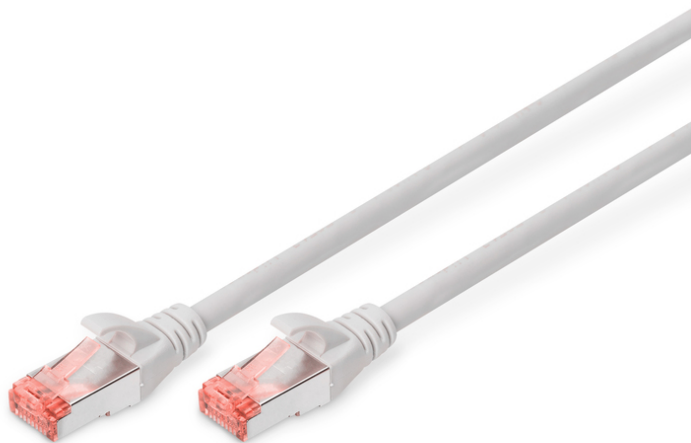

DIGITUS CAT 6 S/FTP Patchkabel

DK-1644-250
EAN 4016032328025

CAT 6 S-FTP Patchkabel, Cu, LSZH AWG 27/7, Länge 25 m, Farbe Grau

Die DIGITUS® Kategorie 6 Klasse E Patchkabel werden hergestellt und getestet nach dem ISO/IEC 11801 und DIN EN 50173 CAT 6 Standard. Sie garantieren, dass die Kabelinstallation der ISO & EN Channel Spezifikation entspricht und bieten eine hervorragende Leistung in der DIGITUS® CAT 6 Verkabelung. Die Leistung wurde bis 250 MHz getestet, inklusive Leistungseigenschaften wie beispielsweise dem Nahbereichsprechen („NEXT“). Die DIGITUS® Patchkabel wurden speziell entwickelt um allen Ansprüchen in den verschiedenen Anwendungsbereichen in vollem Umfang gerecht zu werden. Jedes Kabel ist mit einer angespritzten Knickschutztülle mit Zugentlastung ausgestattet. Außerdem besitzt die Tülle einen Rasthebelschutz, welcher das Verhaken der Kabel sowie das Abbrechen des Rasthebels vom Stecker verhindert. Eine einfache Identifizierung der Kategorie 6 wird durch die rote Einfärbung der Stecker ermöglicht.

Zukunftsorientierte Standards und High-End Qualität für Ihr Netzwerk.

- 2x RJ45-Stecker (8P8C)
- Hauben mit Knickschutz, Zugentlastung und Rasthebelschutz
- Längenbezeichnung auf den Hauben
- Innenleiter: Kupfer (Cu)
- Slim Version: nein
- Länge: 25 m
- Anschluss 1: Modular RJ45 (8/8) Stecker
- Anschluss 2: Modular RJ45 (8/8) Stecker
- Kategorie: CAT 6
- Verpackung: DIGITUS Polybag
- Farbe: grau
- Belegung: 1:1
- Mantel: LSOH
- Schirmung: S-FTP, Paare in Metallfolie und Geflecht geschirmt
- Kabelaufbau: 4 x 2 AWG 27/7, Twisted Pair