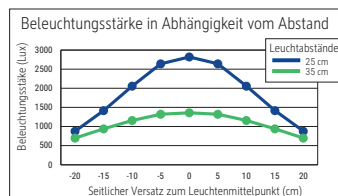

LED-Tischleuchte MAULpearly colour vario, dimmbar

- **Die Leistungsstärke unter den Kompakten**
- **Flexibel: Farbtemperatur und Beleuchtungsstärke in 3 Stufen einstellbar, je nach Tageszeit und Befinden**
- **Gute Ausleuchtung eines begrenzten Bereiches, dabei hohe Lichtleistung**
- **Extrem sparsam: Moderne LED-Technik**
- **Praktisch: Stabiler Arm mit Flexbereich zur Einstellung des Leuchtwinkels**
- **Technisches Sicherheitskonzept Made by MAUL**
- Komfortable Touchfeld-Bedienung am Leuchtenfuß
- Platzsparend und handlich

Beleuchtungsstärke Leuchte:	1360 Lux bei 35 cm Abstand
Farbtemperatur je Lichtquelle:	3000 Kelvin (warmweiß) bis 6500 Kelvin (tageslichtweiß)
Anzahl Lichtquellen:	1
Energieeffizienzklasse je Lichtquelle:	D (Spektrum A bis G)
Gewichteter Energieverbrauch je Lichtquelle:	5 kWh/1000 h
Lebensdauer je Lichtquelle (L70B50):	50000 h
Nutzlichtstrom je Lichtquelle:	616 Lumen
Fuß:	Standfuß
Material:	Kopf: Kunststoff - Arm: Stahl - Standfuß: Kunststoff - Fuß: Beschwerungseinlage, schreibtischschonende Unterlage
Maße:	Höhe: 36 cm - Arm: Länge 35.7 cm - Kopf: 16x6 cm - Fuß: 16,5x10,6 cm
Bewegung:	Kopf: Neigbar, Drehbar - Arm: fix
Position Schalter:	Leuchtenfuß