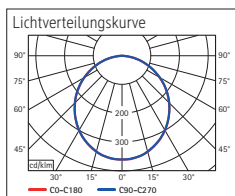

LED-Tischleuchte MAULpearly colour vario, dimmbar

- **Die Leistungsstärke unter den Kompakten**
- **Flexibel: Farbtemperatur und Beleuchtungsstärke in 3 Stufen einstellbar, je nach Tageszeit und Befinden**
- **Gute Ausleuchtung eines begrenzten Bereiches, dabei hohe Lichtleistung**
- **Extrem sparsam: Moderne LED-Technik**
- **Praktisch: Stabiler Arm mit Flexbereich zur Einstellung des Leuchtwinkels**
- **Technisches Sicherheitskonzept Made by MAUL**
- Komfortable Touchfeld-Bedienung am Leuchtenfuß
- Platzsparend und handlich

Beleuchtungsstärke Leuchte:	1360 Lux bei 35 cm Abstand
Farbtemperatur je Lichtquelle:	3000 Kelvin (warmweiß) bis 6500 Kelvin (tageslichtweiß)
Anzahl Lichtquellen:	1
Energieeffizienzklasse je Lichtquelle:	D (Spektrum A bis G)
Gewichteter Energieverbrauch je Lichtquelle:	5 kWh/1000 h
Lebensdauer je Lichtquelle (L70B50):	50000 h
Nutzlichtstrom je Lichtquelle:	616 Lumen
Fuß:	Standfuß
Material:	Kopf: Kunststoff - Arm: Stahl - Standfuß: Kunststoff - Fuß: Beschwerungseinlage, schreibtischschonende Unterlage
Maße:	Höhe: 36 cm - Arm: Länge 35.7 cm - Kopf: 16x6 cm - Fuß: 16,5x10,6 cm
Bewegung:	Kopf: Neigbar, Drehbar - Arm: fix
Position Schalter:	Leuchtenfuß

- Umweltschonende und sichere Verpackung, recycelbar
- Technisches Sicherheitskonzept Made by MAUL: Keine Leuchte oder Lampe wird in unser Programm aufgenommen, wenn sie nicht intensive Tests bestanden hat. Unser Team aus den Bereichen optischer, elektronischer und mechanischer Entwicklung sowie der Fertigungstechnik gewährleistet die Sicherheit der LED-Tischleuchte MAULpearly colour vario, dimmbar
- Garantie: 2 Jahre