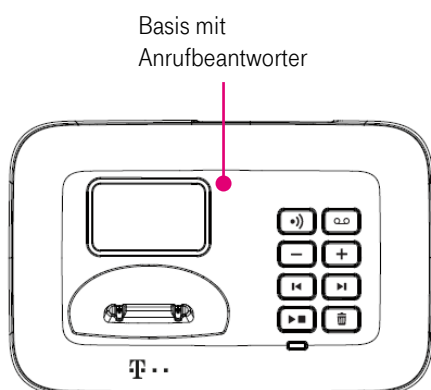

ERLEBEN, WAS VERBINDET.