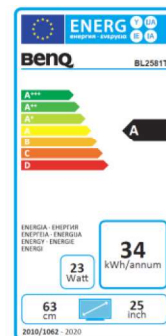

## BenQ BL2581T

63,5 cm / 25" LED-Display

- 1920 x 1200 WUXGA / 16:10
- Höhenverstellung inkl. Pivot
- Brightness Intelligence
- USB 3.0 Hub

Modell : BL2581T  
Art. Nr. / EAN Code : 9H.LHNLB.QBE / 471 8755 07787 6

**Panel**  
Typ : 63,5 cm / 25" Wide, IPS-Panel  
Physikalische Auflösung : 1920 x 1200 WUXGA / 16:10  
Pixelabstand : 0,28 mm  
Bild diagonale / -fläche (B x H) : 635,00 mm / 535,45 x 338,76 mm  
Max. Farbtiefe : 16,7 Mio.  
Panel : 8 Bit  
Betrachtungswinkel H, V (CR>10) : 178° / 178°  
Kontrast (statisch) : 1000:1  
Kontrast (dynamisch) : 20 Mio.:1  
Helligkeit : 300 cd/m<sup>2</sup>  
Reaktionszeit : 5 ms (GtG)

**Umgebung**  
Betrieb : + 5 ~ +40°C ; 20 ~ 90% Luftfeuchtigkeit  
Lagerung : -20 ~ +60°C ; 10 ~ 90% Luftfeuchtigkeit

**Eigenschaften**  
Gewicht netto : 6,8 kg  
Gehäusefarbe : Schwarz  
Größe mit / ohne Fuß (H x B x T) : 549 x 549 x 230 / 385 x 549 x 59 mm  
Mitgeliefertes Zubehör : Netz-, HDMI-, USB- Kabel, Kurzanleitung, CD