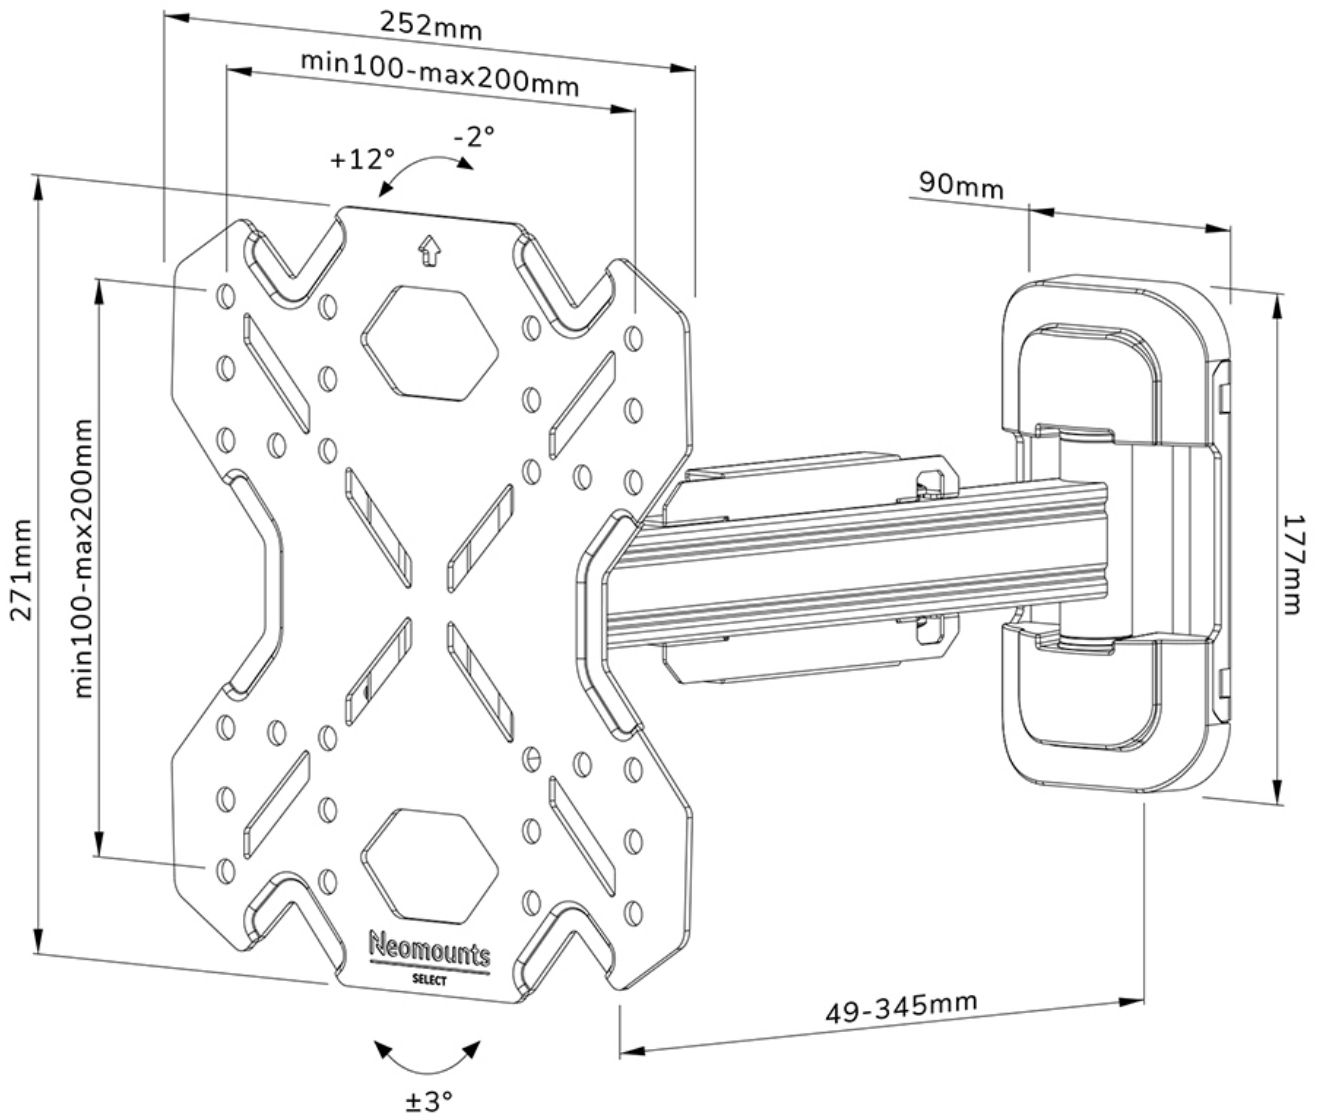

WL40S-840BL12

NEOMOUNTS SELECT TV-WANDHALTERUNG

Neomounts