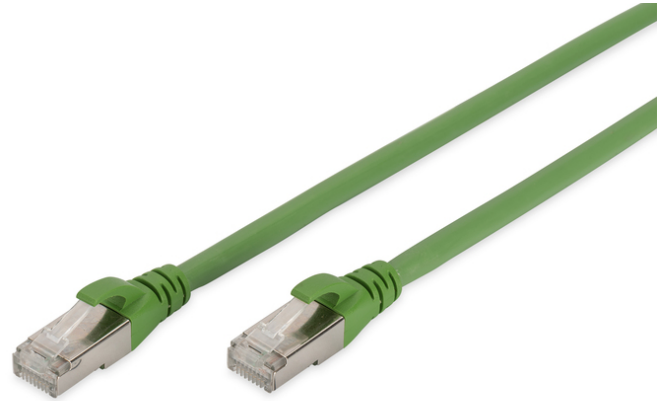

DIGITUS CAT 6A S/FTP Patchkabel, PUR (TPU)

DK-1644-A-PUR-250
EAN 4016032434771

CAT 6A S-FTP Patchkabel, Cu, PUR AWG 26/7, 25.00 m, grün, (ähnlich RAL 6018)

Die Kategorie 6A, S/FTP Patchkabel bieten mit Ihrem PUR-Mantel gute Beständigkeit gegen Öl und sind somit für den industriellen Einsatz geeignet. Weitere Eigenschaften des PUR-Mantels sind die UV-Beständigkeit sowie Selbstlöschung im Brandfall. Die DIGITUS® Kategorie 6A Klasse EA Patchkabel werden hergestellt und getestet nach dem ISO/IEC 11801 und DIN EN 50173 CAT 6A Standard. Sie garantieren, dass die Kabelinstallation der ISO & EN Channel Spezifikation entspricht und bieten eine hervorragende Leistung in der DIGITUS® CAT 6A Verkabelung. Die Leistung wurde bis 500 MHz getestet, inklusive Leistungseigenschaften wie beispielsweise dem Nahbereichsprechen („NEXT“). Sie wurden speziell entwickelt um allen Ansprüchen in den verschiedenen Anwendungsbereichen in vollem Umfang gerecht zu werden. Jedes Kabel ist mit einer angespritzten Knickschutzülle mit Zugentlastung ausgestattet. Außerdem besitzt die Uülle einen Rasthebelschutz, welcher das Verhaken der Kabel sowie

das Abbrechen des Rasthebels vom Stecker verhindert.

Hervorragende Leistung und Verbindungsqualität für Ihr Netzwerk. Ideal für industrielle Applikationen.

- 2x RJ45-Stecker (8P8C)
- Hauben mit Knickschutz, Zugentlastung und Rasthebelschutz
- Längenbezeichnung auf den Hauben
- Innenleiter: Kupfer (Cu)
- Sortiment: Twisted Pair Patchkabel
- Slim Version: nein
- Länge: 25 m
- Kategorie: CAT 6A
- Verpackung: DIGITUS Polybag
- Farbe: grün
- Belegung: 1:1
- Mantel: PUR
- Schirmung: S-FTP, Paare in Metallfolie und Geflecht geschirmt
- Kabelaufbau: 4 x 2 AWG 26/7, Twisted Pair