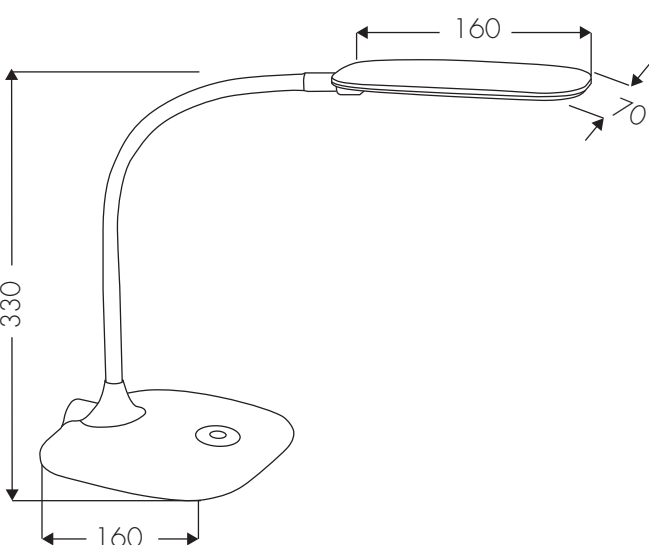

### Art. Nr. 9082

LED Tischleuchte in modernen, kräftigen Farbtönen. Die Leuchte besticht neben ihrer Farbe durch ihre samtig wirkende gummierte Oberfläche. Ein 3-fach-Dimmer bietet verschiedene Ausleuchtungsmöglichkeiten und der schlauchartige gummierte Leuchtenarm lässt sich extrem flexibel in verschiedene Positionen bringen. Ein schlichter Hingucker auf dem modernen Schreibtisch.

### Art. Nr.: 9082

Material: Silikon

Leuchtmittelart: LED

Socket: 230V / 12 LEDs / 6 W

Lichtstrom: 420 lm

Beleuchtungsstärke, Abstand in cm: 1385 lux - 35 cm

Mittlere Nennlebensdauer: 15.000 h

colour temperature: 4000 K

### Art. No.: 9082

material: silicon

type of bulb: LED

socket: 230 V / 12 LEDs / 6 W

luminous flux: 420 lm

illuminance, distance in cm: 1385 lux - 35 cm

rated life time: 15.000 h

colour temperature: 4000 K