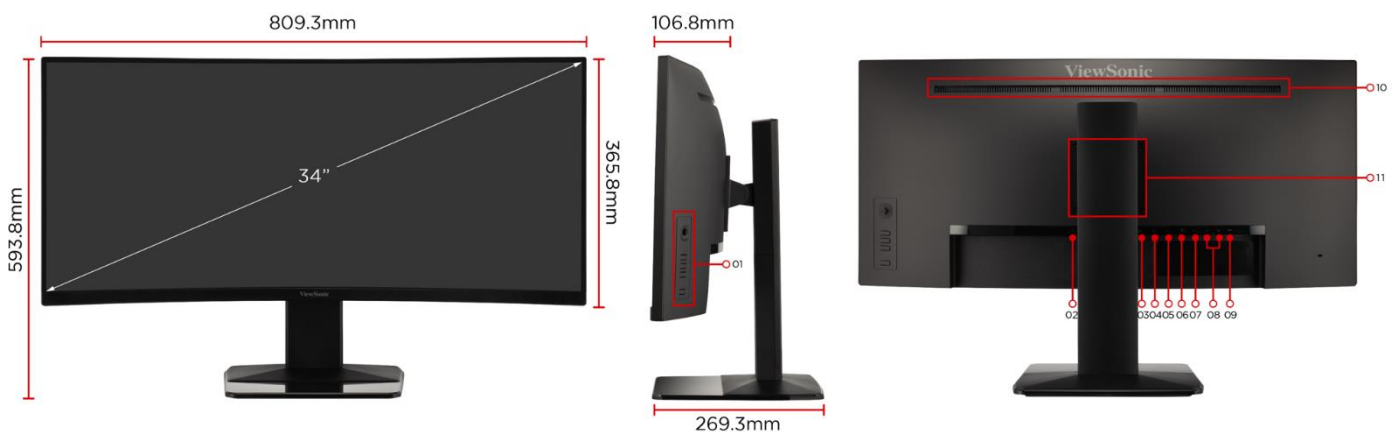

Hauptmerkmale

- UWQHD-Auflösung 3440 x 1440 auf einem 21:9-Ultrabreitbildschirm
- Integrierte Dockingstation mit USB Typ-C und Ethernet
- Gebogenes 1500R-Panel
- AMD FreeSync™ Premium mit 120 Hz für eine flüssige, kontinuierliche Bilddarstellung
- Fortschrittliche Ergonomie mit Höhenverstellung und einem Neigungswinkel von -3,5°~23°

LAUTSPRECHER

Produktbeschreibung

Mit seinem gebogenen 34-Zoll-Bildschirm und der UWQHD-Auflösung (3440 x 1440) sorgt der ViewSonic VG3419C Monitor für ein beeindruckendes Seherlebnis. Mit USB-C- und Ethernet-Konnektivität fungiert dieser gebogene Docking-Monitor als kompletter Hub für Lade-, Daten-, Netzwerk- und Peripheriegeräte, der das Kabelmanagement vereinfacht und das Durcheinander reduziert. Dank seiner ergonomischen Flexibilität können Sie den VG3419C neigen und in der Höhe verstellen, um einen reibungslosen Arbeitsablauf als professioneller Multitasker zu gewährleisten. Der VG3419C ist für Multitasking und Produktivität konzipiert und verfügt über eine integrierte KVM-Switch-Funktion zum Anschließen und Steuern mehrerer Systeme.

Abmessungen und Anschlüsse

01. Menu Control Panel
02. Power In
03. HDMI
04. Display Port

05. USB Type C
06. Ethernet (RJ45)
07. USB Type B Upstream
08. USB Type A Downstream*3

09. Audio Out
10. Speakers
11. VESA Compatible
(Wall Mount 100 x 100 mm)

Technische Daten

PRODUKTSPEZIFIKATIONEN

Modell	VG3419C (VS19725)
Bilddiagonale	86,36 cm / 34 Zoll / 21:9
Panel	SuperClear® VA
Panel Oberfläche	Entspiegelt, gehärtet (3H) 1500R Curved
Anzeigefläche (H/V)	797 x 334 mm
Native Auflösung	3440 x 1440 @ 120hz
Reaktionszeit	3,5 ms GtG 0,4 ms MPRT
Helligkeit	300 cd/m ²
Kontrastverhältnis (nativ)	3.000:1
Kontrastverhältnis (dyn.)	80Mio.:1
Betrachtungswinkel (H/V)	178°/178°
Pixelabstand	0,232 x 0,232 mm
Farben	16,7Mio.
Farbraumabdeckung	100% SRGB