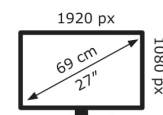

19 kWh/1000h

2019/2013

Technische Daten VA27EQSB

Bildschirm	
Bildschirmdiagonale:	68,6 cm (27 Zoll)
Bildschirmauflösung:	1920 x 1080 Pixel
Natives Seitenverhältnis:	16:9
Bildschirmtechnologie:	LCD
Touchscreen:	Nein
HD-Typ:	Full HD
Panel-Typ:	IPS
Bildschirmform:	Flach
Kontrastverhältnis:	1000:1
Maximale Bildwiederholrate:	75 Hz
Anzahl der Farben des Displays:	16,7 Millionen Farben
Typ der Hintergrundbeleuchtung:	LED
Helligkeit (typisch):	300 cd/m ²
Reaktionszeit:	5 ms
Blendfreier Bildschirm:	Ja
Kontrastverhältnis (dynamisch):	100000000:1
Bildwinkel, horizontal:	178°
Bildwinkel, vertikal:	178°
Pixel Abstand:	0,311 x 0,311 mm
Sichtbare Größe (horizontal):	59,8 cm
Sichtbare Größe (vertikal):	33,6 cm
Digital horizontale Frequenz:	24 – 84 kHz
Digital vertikale Frequenz:	48 – 75 Hz

Gewicht und Abmessungen	
Gerätebreite (inkl. Fuß):	613,3 mm
Gerätetiefe (inkl. Fuß):	226,3 mm
Gerätehöhe (inkl. Fuß):	523,8 mm
Gewicht (mit Ständer):	6 kg
Breite (ohne Standfuß):	61,3 cm
Tiefe (ohne Standfuß):	5,46 cm
Höhe (ohne Standfuß):	36,6 cm
Gewicht (ohne Ständer):	3,64 kg

Verpackungsdaten	
Verpackungsbreite:	680 mm
Verpackungstiefe:	195 mm
Verpackungshöhe:	515 mm
Paketgewicht:	8,4 kg
Verpackungsart:	Box

Ergonomie	
VESA-Halterung:	Ja
Kabelsperr-Slot:	Ja
Höhenverstellung:	Ja
Panel-Montage-Schnittstelle:	100 x 100 mm
Slot-Typ Kabelsperr:	Kensington
Höheneinstellung:	15 cm
Pivot:	Ja
Pivot Winkel:	-90 – 90°
Schwenkbar:	Ja
Schwenkwinkelbereich:	-180 – 180°
kipubar:	Ja
Neigungswinkelbereich:	-5 – 35°