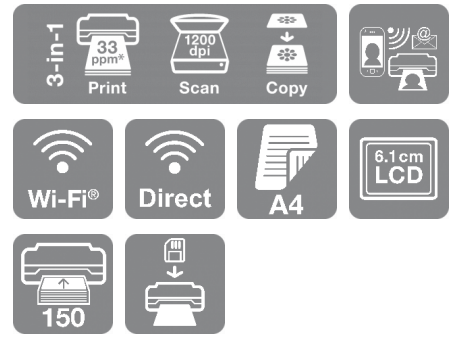

Expression Home XP-5150

DATENBLATT / BROSCHÜRE

Dieser kompakte und elegante Multifunktionsdrucker überzeugt durch separate Einzelpatronen, mobiles Drucken und beidseitigen DIN A4-Druck.

Das elegante und kompakte Multifunktionsgerät sieht aus jedem Winkel gut aus. Entdecken Sie, wie einfach tägliche Aufgaben mit beidseitigem DIN-A4-Druck, einem vorderen Papierfach für bis zu 150 Blatt, einem Speicherkartensteckplatz und einem 6,1-cm-Farbdisplay sein können. Drucken Sie von fast überall mit den mobilen Drucklösungen von Epson¹.

Elegant und platzsparend

Dieses preisgünstige Modell nimmt äußerst wenig Platz ein und vereint Druck-, Scan- und Kopierfunktionen in einem Gerät.

Einfache Bedienung

Mit dem XP-5150 können Sie kabellos über WLAN von überall zu Hause drucken und scannen, und mit Wi-Fi Direct können Sie sogar ganz ohne WLAN drucken. Drucken Sie Fotos ganz bequem ohne Computer mithilfe des Speicherkartensteckplatzes und des 6,1-cm-Farbdisplays. Nutzen Sie Papier effizienter dank beidseitigem Druck in DIN A4 und minimieren Sie das Nachfüllen mit der 150-Blatt-Papierkassette.