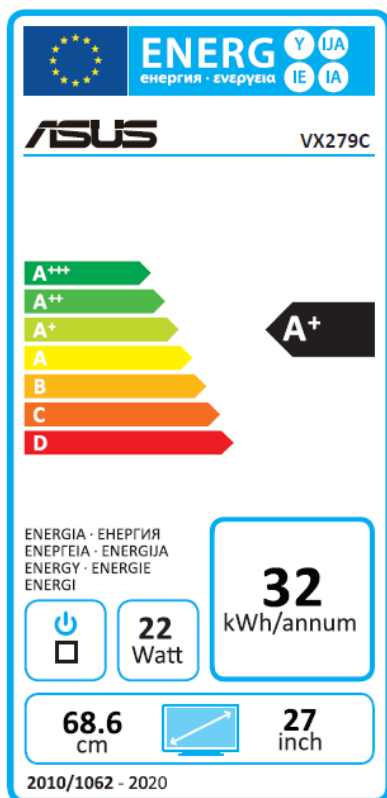

# ASUS VX279C

EAN:  
4718017185387

Produkt Nummer:  
90LM00G0-B02A70

## Highlights

- Rahmenloser Full HD IPS LED-Bildschirm mit einem hohen Betrachtungswinkel von 178° und brillanter Optik ohne sichtbare Ränder
- USB-C unterstützt die Übertragung von DisplayPort-Signalen und eine 5V/2,5A-Stromversorgung über ein einziges Kabel.
- 75Hz Bildwiederholfrequenz und integrierte Adaptive-Sync/FreeSync-Technologie, um Tearing und ungleichmäßige Frameraten zu eliminieren.
- Ultra-schlankes, ergonomisches Design mit einem stabilen, von dem Design einer Sonnenuhr inspirierten Standfuß
- ASUS Eye-Care-Monitore verfügen über die vom TÜV Rheinland zertifizierten Flicker-Free- und Low-Blue-Light-Technologien für eine besonders angenehme Nutzung

## Spezifikationen

**Display** Panel Size: Wide Screen 27.0"(68.6cm) 16:9

Color Saturation : 72%(NTSC)

Panel Type : IPS

True Resolution : 1920x1080

Display Viewing Area(HxV) : 597.9 x 336.3 mm

Display SurfaceNon-glare

**Power Consumption** Power On (Typical): < 18W\*  
Power Saving Mode : < 0.5W  
100-240V, 50/60Hz

**Mechanical Design** Chassis Colors : Black  
Tilt : +22°~-5°  
Frameless Design : Yes

**Security** Kensington lock