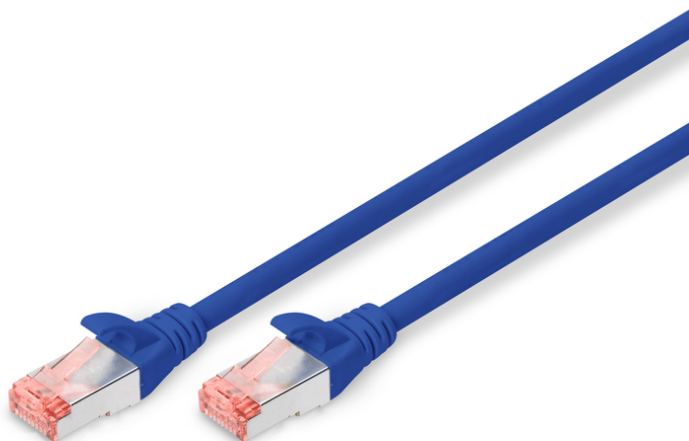

DIGITUS CAT 6 S/FTP Patchkabel

DK-1644-0025/B
EAN 4016032321484

CAT 6 S-FTP Patchkabel, Cu, LSZH AWG 27/7, Länge 0,25 m, Farbe Blau

Die DIGITUS® Kategorie 6 Klasse E Patchkabel werden hergestellt und getestet nach dem ISO/IEC 11801 und DIN EN 50173 CAT 6 Standard. Sie garantieren, dass die Kabelinstallation der ISO & EN Channel Spezifikation entspricht und bieten eine hervorragende Leistung in der DIGITUS® CAT 6 Verkabelung. Die Leistung wurde bis 250 MHz getestet, inklusive Leistungseigenschaften wie beispielsweise dem Nahnebensprechen („NEXT“). Die DIGITUS® Patchkabel wurden speziell entwickelt um allen Ansprüchen in den verschiedenen Anwendungsbereichen in vollem Umfang gerecht zu werden. Jedes Kabel ist mit einer angespritzten Knickschutzülle mit Zugentlastung ausgestattet. Außerdem besitzt die Tülle einen Rasthebelschutz, welcher das Verhaken der Kabel sowie das Abbrechen des Rasthebels vom Stecker verhindert. Eine einfache Identifizierung der Kategorie 6 wird durch die rote Einfärbung der Stecker ermöglicht.

Zukunftsorientierte Standards und High-End Qualität für Ihr Netzwerk.

- 2x RJ45-Stecker (8P8C)
- Hauben mit Knickschutz, Zugentlastung und Rasthebelschutz
- Längenbezeichnung auf den Hauben
- Innenleiter: Kupfer (Cu)
- Slim Version: nein
- Länge: 0,25 m
- Anschluss 1: Modular RJ45 (8/8) Stecker
- Anschluss 2: Modular RJ45 (8/8) Stecker
- Kategorie: CAT 6
- Verpackung: DIGITUS Polybag
- Farbe: blau
- Belegung: 1:1
- Mantel: LSZH
- Schirmung: S-FTP, Paare in Metallfolie und Geflecht geschirmt
- Kabelaufbau: 4 x 2 AWG 27/7, Twisted Pair