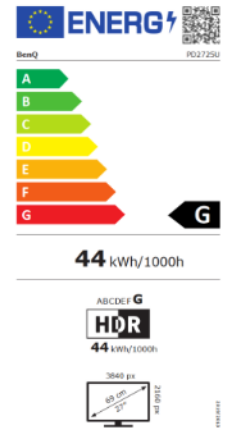

Datenblatt

BenQ DesignVue Monitor PD2725U 68,58 cm / 27" LED Display

- 4K UHD IPS Display
- Thunderbolt™ 3
- AQCOLOR™ Technologie
- 95% DCI-P3 Farbraum

	Modell : PD2725U
	Art. Nr. / EAN Code : 9H.LJXLA.TBE / 471 8755 08497 3
Panel	Typ : 68,58 cm / 27" Wide TFT, IPS-Panel
	Physikalische Auflösung : 3840 x 2160 UHD / 16:9
	Pixelabstand : 0,155 mm
	Bilddiagonale / -fläche (B x H) : 596,7 mm x 335,7 mm
	Max. Farben : 1,07 Mrd.
	Betrachtungswinkel H/V (CR>=10) : 178° / 178°
	Kontrast (statisch) : 1200:1
	Kontrast (dynamisch) : 20 Mio.:1
	Helligkeit (typ.) : 250 cd/m ²
	Helligkeit (peak) (HDR) : 400 cd/m ²
	Farbraum : 95% DCI-P3 / Display P3, 100% sRGB / Rec.709
	Reaktionszeit : 5 ms (GtG)
Eingänge:	DP Buchse : 1x DP (1.4)
	HDMI Buchse : 2x HDMI (2.0)
	USB Hub : 3x USB (2x USB3.1 Gen2, 1x USB upstream)
	USB Typ-C™ : 1x Thunderbolt 3 (PD 65W, data)
	1x Thunderbolt 3 (PD 15W, data)
	Kopfhöreranschluss : Ja
Extras	Pivot : Automatische Pivoterkennung
	Hotkey Puck : Ja
	Bildmodis : CAD/CAM / Animation / Flicker-Free / Low Blue Light / DICOM / Darkroom Mode / Picture-in-Picture / Picture-by-Picture / M-Book Mode
	Bildqualität : AQCOLOR™
	KVM Switch : Ja
	Lautsprecher : 2x 2,5 Watt
	Höhenverstellbarkeit : 150 mm inkl. 90° Pivot
	Drehbarkeit : -30° / +30° links / rechts
	Neigebereich : -5° / +20°
Energie	Netzadapter : internes Netzteil
	Betriebsspannung : 100V – 240V / 50Hz – 60Hz
	Leistungsaufnahme (On Mode) : 185 W
	Leistungsaufnahme (Base on Energy Star) : 44 W
	Leistungsaufnahme (Off Mode) : 0,5 W
Zertifizierungen	Sonstiges : Verified by CalMAN, Pantone Validated
Umgebung	Betrieb : 0 ~ +40°C; 10 ~ 90% Luftfeuchtigkeit
	Lagerung : -20 ~ +60°C; 10 ~ 90% Luftfeuchtigkeit
Eigenschaften	Gewicht netto : 8,3 kg
	Gehäusefarbe : Schwarz/Grau
	Größe mit Fuß / ohne Fuß (H x B x T) : 614,8 x 599,8 x 188,1 mm / 614,8 x 499,7 x 188,1 mm
	Mittelgeliefertes Zubehör : Netz-, Thunderbolt 3-, HDMI-, mDP- zu DP-, USB-Kabel, Kurzanleitung, Hotkey Puck G2, DisplayPilot, Handbuch CD, Werkskalibrierungsprotokoll
	Garantie und Service : 3 Jahre PickUp Repair and Return-Service