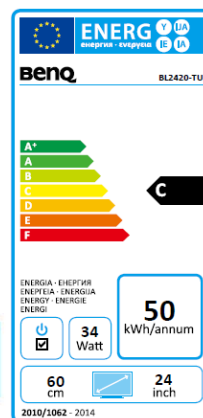

	Modell : BL2420U
	Art. Nr. / EAN Code : 9H.LD6LA.TBE / 471 8755 05651 2
	Typ : 59,94 cm / 23,6" Wide TFT, IPS Technologie
<b>Panel</b>	Physikalische Auflösung : 3840 x 2160 4K UHD / 16:9
	Pixelabstand : 0,136 mm
	Bilddiagonale / -fläche (B x H) : 599,4 mm / 521,28 x 293,22 mm
	Max. Farben : 16,7 Mio.
	Betrachtungswinkel H/V (CR>=10) : 178°/ 178°
	Kontrast (statisch) : 1000:1
	Kontrast (dynamisch) : 20 Mio.:1
	Helligkeit : 300 cd/m <sup>2</sup>
	Reaktionszeit : 7 ms (GtG)
<b>Eingänge:</b>	DP Buchse : DP
	HDMI Buchse : HDMI x2 (1x HDMI 2.0, 1x HDMI 1.4)
	DVI-D Buchse : Dual link DVI-D (inkl. HDCP-support)
	USB Buchse : USB 3.0 x 2 (downstream x2 / upstream x1)
	Kopfhöreranschluss / -Haken / Audioanschluss : Ja / Ja / Ja
	Eingangsfrequenz H/V : 30 - 83 kHz / 50 - 76 Hz
<b>Bildkontrollen</b>	Bedienelemente : Ein/Aus hard power Schalter, 5 OSD Sensor-Tasten
	Funktionen : Kontrast, Helligkeit, Schärfe, vertikale und horizontale Bildlage, Phase, Pixelclock, 1 Benutzer 3 vorprogrammierte Farbtemperaturen, Farbgewichtung, Sprachauswahl (17 Sprachen), OSD (Position, Anzeigezeit), Eingangsquelle, Werkseinstellungen, Anzeigeinformation
	Spezial : CAD/CAM Mode, Animation Mode, Low Blue Light, Flicker Free
<b>Extras</b>	Pivot : Automatische Pivoterkennung
	Bildqualität : Senseye® 3-Technologie
	Lautsprecher : 1 Watt x 2
	Sicherung : Kensington Lock
	Halterung : VESA 100 x 100 mm
	Höhenverstellbarkeit : 140 mm inkl. 90° Pivot
	Drehbarkeit : -45°/+45° links/rechts
	Neigebereich : -5° / +20°
	Sensor : Eye Protect Sensor, Eco Sensor
<b>Energie</b>	Netzadapter : internes Netzteil
	Betriebsspannung : 90 ~ 264 VAC / 47 ~ 63 Hz
	Leistungsaufnahme (Base on Energy Star) : 26 W
	(Sleep Mode) : 0,5 W
<b>Zertifizierungen</b>	Sicherheit : TÜV GS, EN60950, CE
	Ergonomie : TÜV Ergo, ISO9241-307, TCO 6.0
	Umwelt : Energy Star 6.0
<b>Umgebung</b>	Betrieb : + 5 ~ +40°C; 20 ~ 90% Luftfeuchtigkeit
	Lagerung : -20 ~ +60°C; 10 ~ 90% Luftfeuchtigkeit
<b>Eigenschaften</b>	Gewicht netto : 7,0 kg
	Gehäusefarbe : schwarz
	Größe mit Fuß max. / ohne Fuß (H x B x T) : 524,9 x 563,2 x 239,5 mm / 338,7 x 563,2 x 71,5 mm
	Mitgeliefertes Zubehör : Netz-, HDMI-, DVI-DL-, DP-, Audio-, USB-Kabel, Kurzanleitung, Handbuch CD, DisplayPilot Software
	Garantie und Service : 3 Jahre Vor-Ort-Austausch-Service