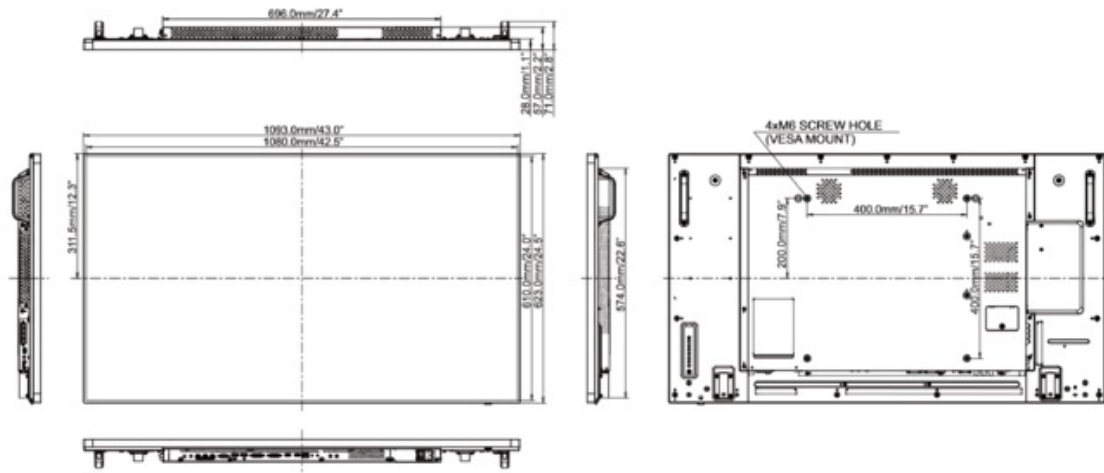

**Basierend auf dem Leistungsverbrauch des Gerätes, bei 4 Stunden pro Tag und 365 Tage Betrieb.
Der tatsächliche Energieverbrauch hängt von der tatsächlichen Einsatzdauer ab.*

7. ABMESSUNGEN & GEWICHT

MASSE B x H x T	1093 x 623.0 x 71 mm
GEWICHT	19 kg