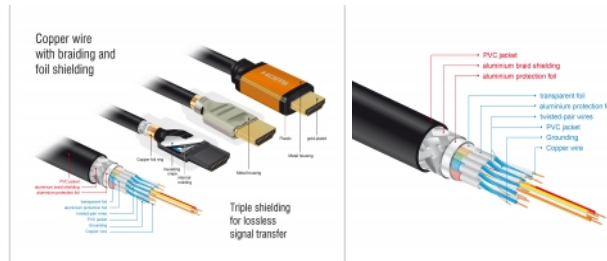

High Speed HDMI Kabel 48 Gbps 8K 60 Hz 2 m

Kurzbeschreibung

Dieses hochwertige High Speed HDMI Kabel von Delock dient der Verbindung zwischen Geräten mit HDMI Schnittstelle, wie z. B. Fernsehgeräten, Blu-ray Playern, Bildschirmen oder Beamern. Durch die Unterstützung einer maximalen Bandbreite von 48 Gbps können Inhalte mit einer Auflösung bis zu 8K Ultra HD (7680 x 4320 @ 60 Hz) wiedergegeben werden.

Perfekter Klang durch eARC Unterstützung

Das Delock HDMI Kabel unterstützt Enhanced ARC (kurz eARC). Somit können HDMI Geräte wie UHD Blu-ray Player direkt an den Fernseher angeschlossen werden, über den Audio Rückkanal werden dann die unkomprimierten Audiosignale direkt und verlustfrei an die angeschlossene Soundanlage übertragen.

Artikel-Nr. 85729

EAN: 4043619857296

Ursprungsland: China

Verpackung: Retail Box

- Unterstützt die dynamische Anpassung der Lippensynchronität bei Bild-/ Tonverzögerungen
- Unterstützt CEC 2.0 Steuerbefehle
- Farbe: schwarz / gold
- Länge inkl. Anschlüsse (L): ca. 2 m

Systemvoraussetzungen

- Eine freie HDMI Schnittstelle

Packungsinhalt

- High Speed HDMI Kabel

Abbildungen

Allgemein	
Spezifikation:	High Speed HDMI mit Ethernet Dolby® Vision Dynamic HDR
Schnittstelle	
Anschluss 1:	1 x HDMI-A Stecker
Anschluss 2:	1 x HDMI-A Stecker
Technische Eigenschaften	
Datentransferrate:	48 Gb/s
Maximale Bildauflösung:	7680 x 4320 @ 60 Hz
Physikalische Eigenschaften	
Kabeldurchmesser:	7,3 mm
Konnektorveredelung:	goldbeschichtet
Kontaktveredelung:	goldbeschichtet
Leitermaterial:	Kupfer
Leiterquerschnitt:	30 AWG Datenleitung 28 AWG Stromleitung
Schirmung:	dreifach
Länge:	2 m
Farbe:	schwarz / gold