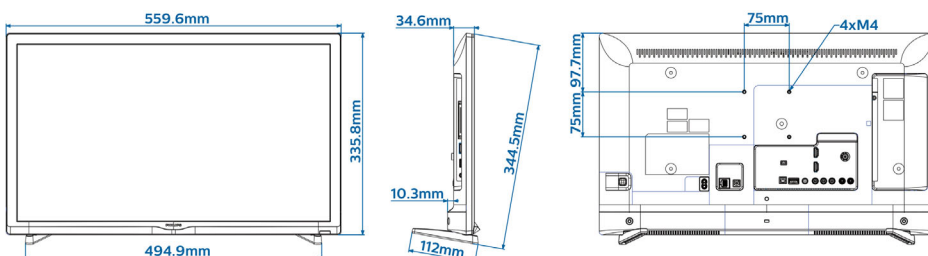

## Abmessungen

- Abmessungen Gerät (B x H x T): 560 x 336 x 35 mm
- Abmessungen Gerät inkl. Fuß (B x H x T): 560 x 344 x 112 mm
- Produktgewicht: 3,0 kg
- Produktgewicht (+ Ständer): 3,2 kg
- VESA-kompatible Wandhalterung: M4, 75 x 75 mm