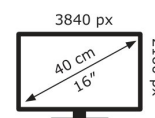

ASUS

PA169CDV

12 kWh/1000h

ABCDEF**G**
HDR
16 kWh/1000h

2019/2013

Technische Daten ProArt PA169CDV

Bildschirm	
Bildschirmdiagonale:	39,6 cm (15,6")
Display-Auflösung:	3840 x 2160 Pixel
Natives Seitenverhältnis:	16:9
Bildschirmtechnologie:	LCD
Touchscreen:	Ja
HD-Typ:	4K Ultra HD
Panel-Typ:	IPS
Bildschirmform:	Flach
Kontrastverhältnis:	1200:1
Maximale Bildwiederholrate:	60 Hz
Anzahl der Farben des Displays:	1,073 Milliarden Farben
Typ der Hintergrundbeleuchtung:	LED
Touchscreen Technologie:	Projiziertes Kapazitivsystem
Touch-Technologie:	Multitouch
Anzahl der gleichzeitigen Touchpoints:	10
Helligkeit (peak):	500 cd/m ²
Helligkeit (typisch):	450 cd/m ²
Reaktionszeit:	10 ms
Blendfreier Bildschirm:	Ja
Kontrastverhältnis (dynamisch):	15000:1
Bildwinkel, horizontal:	178°
Bildwinkel, vertikal:	178°
Pixel Abstand:	0,09 x 0,09 mm
Pixeldichte:	282 ppi
Sichtbare Größe (horizontal):	34,6 cm
Sichtbare Größe (vertikal):	19,4 cm
Digital horizontale Frequenz:	29 – 160 kHz
Digital vertikale Frequenz:	40 – 60 Hz
High Dynamic Range Video (HDR) Unterstützung:	Nein
Technologie mit hohem Dynamikbereich (HDR):	High Dynamic Range 10 (HDR10)
Farbtiefe:	10 Bit
sRGB Abdeckung (klassisch):	100%

Gewicht und Abmessungen

Breite (ohne Standfuß):	370 mm
Tiefe (ohne Standfuß):	12 mm
Höhe (ohne Standfuß):	237 mm
Gewicht (ohne Ständer):	1,07 kg

Energie

Energieeffizienzklasse (SDR):	Nicht verfügbar
Energieeffizienzklasse (HDR):	Nicht verfügbar
Stromverbrauch (Standardbetrieb):	15 W
Stromverbrauch (aus):	0,3 W
Stromverbrauch (PowerSave):	0,5 W
AC Eingangsspannung:	100 – 240 V
AC Eingangsfrequenz:	50/60 Hz

Verpackungsdaten

Verpackungsbreite:	539 mm
Verpackungstiefe:	323 mm
Verpackungshöhe:	107,5 mm
Paketgewicht:	2,95 kg
Verpackungsart:	Box

Ergonomie

VESA-Halterung:	Nein
Kabelsperr-Slot:	Nein
Höhenverstellung:	Nein
Pivot:	Ja
Pivot Winkel:	0 – 90°
Neigungswinkelbereich:	54 – 75°
Neigungsverstellung:	Ja