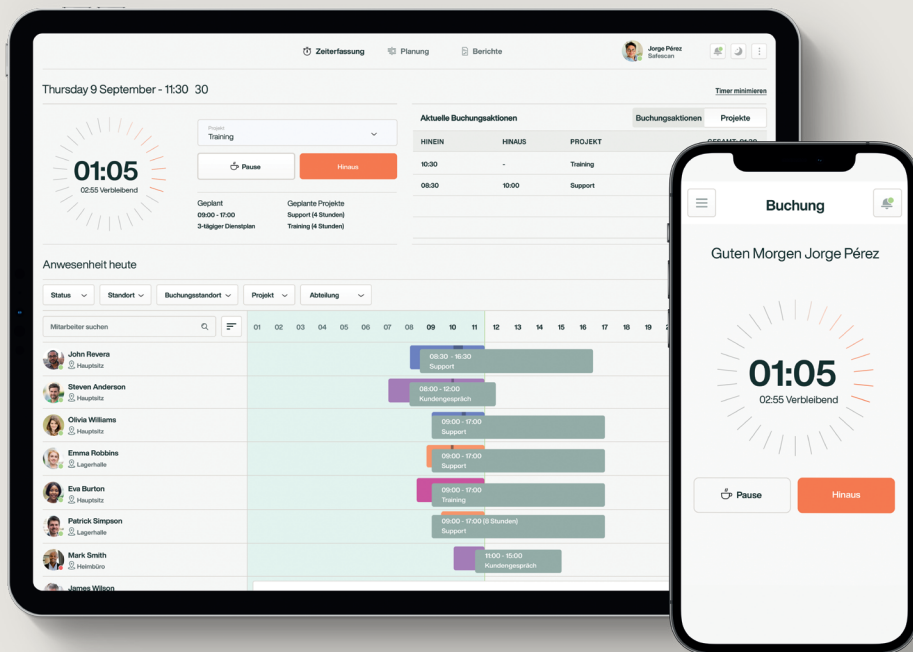

# RFID

**Kombinierbar mit unseren  
Zeiterfassungsterminals**

Funktioniert reibungslos mit allen  
unseren Zeiterfassungsterminals.  
Egal, ob TM—616 oder TM—838 SC.

**Kompakt.  
Passt perfekt an Ihren  
Schlüsselbund.  
So kann er nie verloren gehen.**

Egal, ob Sie neue Mitarbeiter einstellen oder verlorene bzw. beschädigte Schlüsselanhänger ersetzen wollen – diese leichten Schlüsselanhänger funktionieren einwandfrei mit allen Zeiterfassungsterminals von TimeMoto. Mit einem Ersatzset sind Sie auf alles vorbereitet.

## Einstempeln. Ausstempeln. Es ist so einfach.

TimeMoto RF – 110

Set mit 25 Schlüsselanhängern  
Kontaktloser RFID-Schlüsselanhänger 125 kHz  
Kompakte Größe, passt perfekt an Ihren Schlüsselbund  
Leseabstand bis zu 7 cm  
Maße: 4 x 1,9 cm

## Mit der TimeMoto Cloud kombinieren

Alle Zeiterfassungsterminals enthalten den kostenlosen Free Plan und eine 30-tägige Testversion des Plus Plans. Erleben Sie alle Funktionen, bevor Sie sich für den Plan entscheiden, der am besten zu Ihren Anforderungen passt.