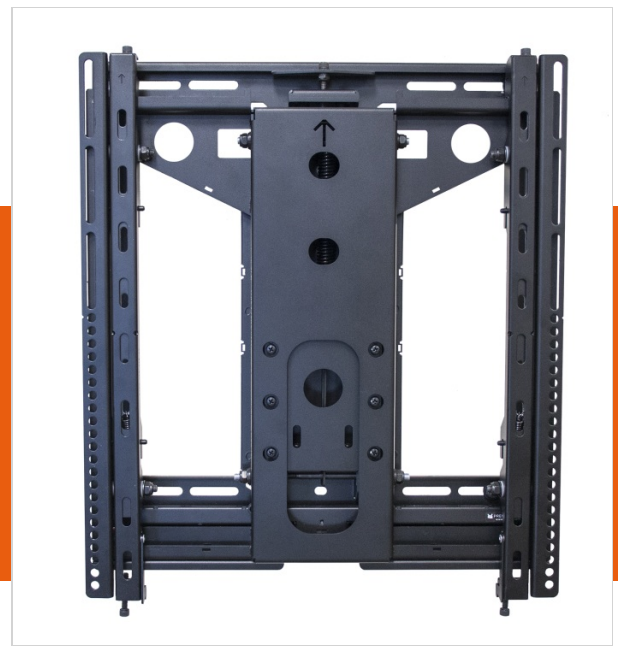

# PFW 6885 Display videowandmodul pop-out Hockformat

Artikelnummer (SKU) 7368850  
 Farbe Schwarz

## Key Benefits

- Alles in einer Box, vormontiert, Einfache Installation, Feineinstellung nach der Installation möglich, Für die Montage in einer Vertiefung geeignet

The PFW 6885 is an adjustable pop-out video- wall module for displays in portrait position. The PFW 6885 can be used for displays up to 45.5kg with mounting patterns from 200 x 200 up to 400 x 600 mm. It features multi-monitor stacking, spring-loaded release, open design, custom spacers, top adjustable mounting brackets and straight scissor-style extension.

Optional dedicated spacers dramatically reduce installation time. Spacers are available for the most used video wall displays or monitors.

### Features

Ferngesteuert	Nein
Orientierung	Hochformat
Pop-Out oder fest	Ausstellbar
Eingelassene Montage	Ja
Serviceposition	Ja
Mindestabstand zur Wand (mm)	50 mm
Tiefe (mm)	130