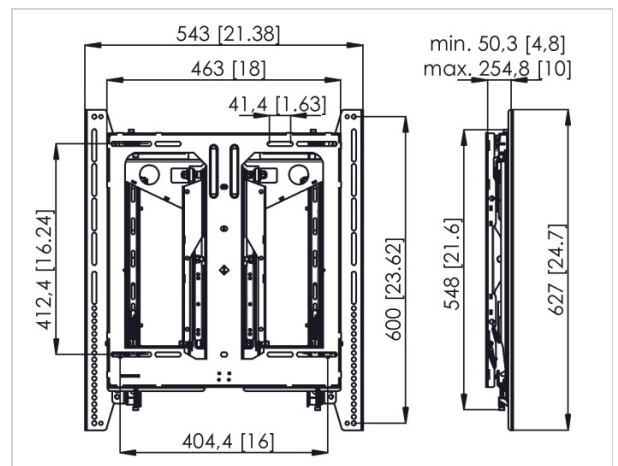

PFW 6885 Display videowandmodul pop-out Hockformat

Artikelnummer (SKU) 7368850
Farbe Schwarz

Key Benefits

- Alles in einer Box, vormontiert, Einfache Installation, Feineinstellung nach der Installation möglich, Für die Montage in einer Vertiefung geeignet

The PFW 6885 is an adjustable pop-out video- wall module for displays in portrait position. The PFW 6885 can be used for displays up to 45.5kg with mounting patterns from 200 x 200 up to 400 x 600 mm. It features multi-monitor stacking, spring-loaded release, open design, custom spacers, top adjustable mounting brackets and straight scissor-style extension.

Optional dedicated spacers dramatically reduce installation time. Spacers are available for the most used video wall displays or monitors.