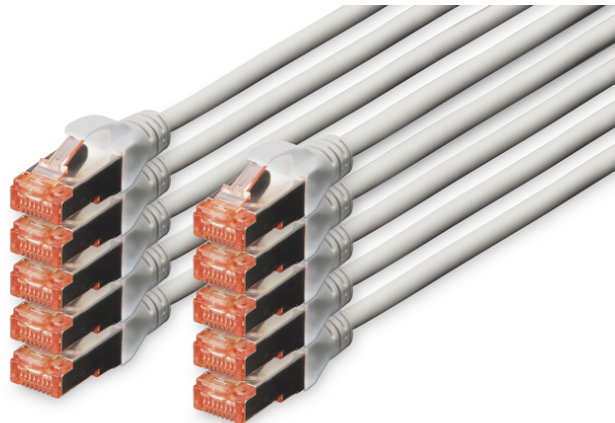

# DIGITUS CAT 6 S/FTP Patchkabel, 10 Stück

DK-1644-030-10  
EAN 4016032441465

**CAT 6 S-FTP Patchkabel, Cu, LSZH AWG 27/7, Länge 3 m, 10 Stück, Farbe Grau**

Die DIGITUS® Kategorie 6 Klasse E Patchkabel werden hergestellt und getestet nach dem ISO/IEC 11801 und DIN EN 50173 CAT 6 Standard. Sie garantieren, dass die Kabelinstallation der ISO & EN Channel Spezifikation entspricht und bieten eine hervorragende Leistung in der DIGITUS® CAT 6 Verkabelung. Die Leistung wurde bis 250 MHz getestet, inklusive Leistungseigenschaften wie beispielsweise dem Nahbereichsprechen („NEXT“). Die DIGITUS® Patchkabel wurden speziell entwickelt um allen Ansprüchen in den verschiedenen Anwendungsbereichen in vollem Umfang gerecht zu werden. Jedes Kabel ist mit einer angespritzten Knickschutzülle mit Zugentlastung ausgestattet. Außerdem besitzt die Tülle einen Rasthebelschutz, welcher das Verhaken der Kabel sowie das Abbrechen des Rasthebels vom Stecker verhindert. Eine einfache Identifizierung der Kategorie 6 wird durch die rote Einfärbung der Stecker ermöglicht.

**Zukunftsorientierte Standards und High-End Qualität für Ihr Netzwerk.**

- 2x RJ45-Stecker (8P8C)
- Hauben mit Knickschutz, Zugentlastung und Rasthebelschutz
- Längenbezeichnung auf den Hauben
- Innenleiter: Kupfer (Cu)
- 10 Stück
- Slim Version: nein
- Länge: 3 m
- Anschluss 1: Modular RJ45 (8/8) Stecker
- Anschluss 2: Modular RJ45 (8/8) Stecker
- Kategorie: CAT 6
- Verpackung: DIGITUS Polybag
- Farbe: grau
- Belegung: 1:1
- Mantel: LSOH
- Schirmung: S-FTP, Paare in Metallfolie und Geflecht geschirmt
- Kabelaufbau: 4 x 2 AWG 27/7, Twisted Pair

**CAT 6 S/FTP Patch Cord, 10 Pieces**

**DK-1644-030-10 // CAT 6 S/FTP Patch Cord, 10 Pieces**

**Kabelquerschnitt**  
Cable cross section

Außenmantel Outer jacket  
Innenmantel Inner jacket  
Geflechtsechtung Shield braid  
Paardrachse Paarwire  
Ablenkwand Ablation  
Du-Diele Dielectric  
Ablenkwand Ablation