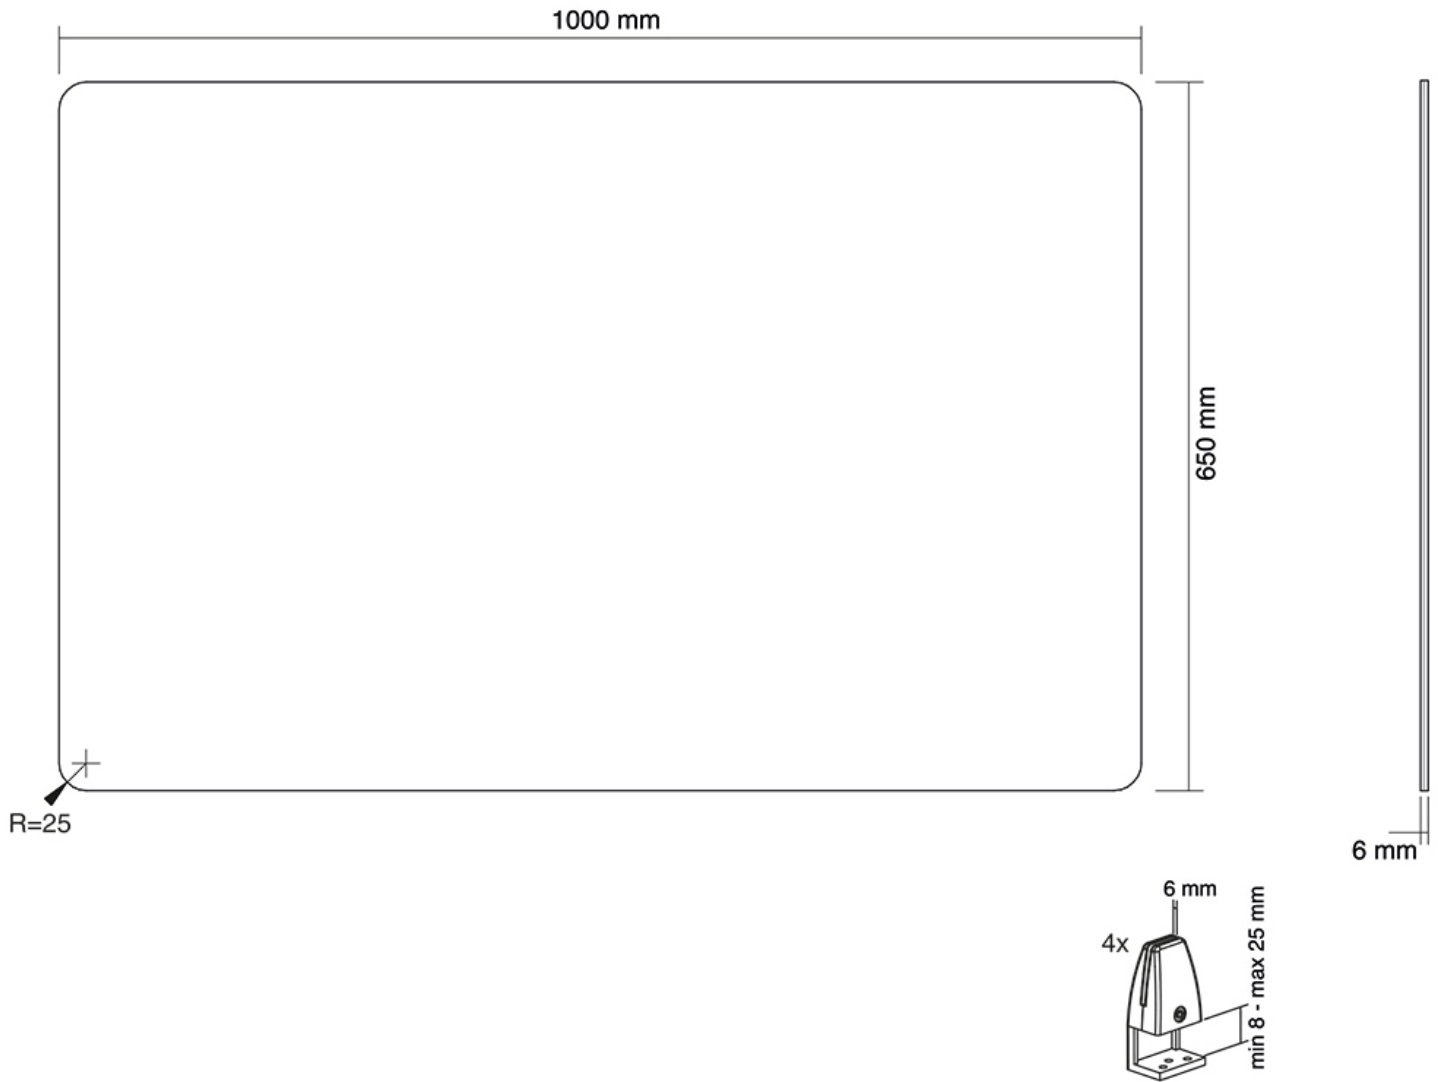

NS-GLSPROTECT100 NEOMOUNTS TRANSPARENTER

Neomounts