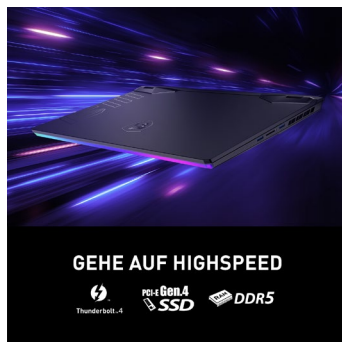

GEHE AUF HIGHSPEED

Die Technik ist vollständig auf Spitzenleistung ausgelegt. Neuer DDR5-Arbeitsspeicher sorgt für Geschwindigkeits-Rekord, die SSD läuft per PCI-Express 4.0 auf Top-Speed, Thunderbolt™ 4 und USB 4.0 verbinden externe Geräte mit rasanten Datenraten.