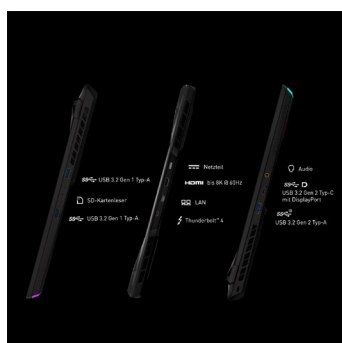

MYSTIC LIGHT

Die »Mystic Light« RGB-LED-Leiste an der Vorderkante des Raider-Laptops ist ein einzigartiger Blickfang. Wähle deinen eigenen Look aus 16 Millionen Farben und zahlreichen Effekten. Klar, dass sich alles mit der RGB-Einzeltastenbeleuchtung der SteelSeries Gaming-Tastatur synchronisieren lässt.