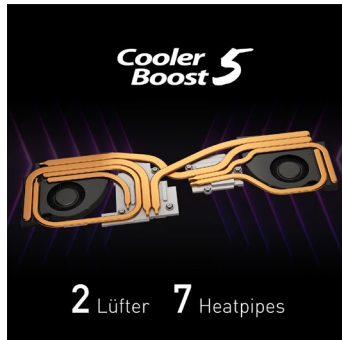

UHD GAMING-MONITOR

Perfekt fürs Gaming: Der Ultra-HD-Bildschirm kombiniert eine extrem feine 4K-Auflösung mit schnellen Frameraten: 120-Hz-Technik sorgt für absolut flüssige Darstellung selbst bei rasanter Action und ermöglicht eine ungebremste Reaktion.