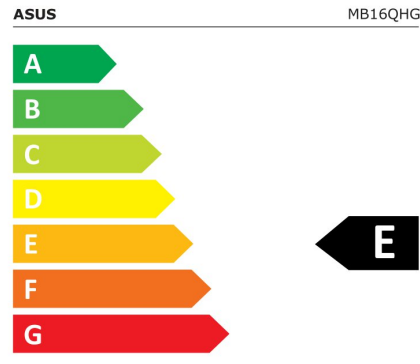

## MB16QHG

EAN 4711387078471

Produkt Nummer 90LM08NG-B01170

- 16-Zoll-Panel im 16:10 WQXGA-Format mit 120 Hz Smooth Motion-Erlebnis mit DisplayHDR 400 mit 100% DCI-P3
- Schlankes, ultradünnes 7-mm-Profil für mühelose Portabilität
- Der L-förmige Standfuß bringt das Display auf die ideale Höhe, so dass es auch als erweiterter Bildschirm für Laptops dienen kann
- Vielfältige Anschlussmöglichkeiten mit zwei vollwertigen USB-C-Anschlüssen auf beiden Seiten des Monitors für ein besseres Kabelmanagement, sowie HDMI und Kopfhöreranschluss
- Mit dem Standard-Stativanschluss lässt sich das Display einfach montieren, so dass Sie es bequem auf Augenhöhe betrachten können

## Technische Daten MB16QHG

Bildschirm	
Bildschirmdiagonale:	40,6 cm (16")
Display-Auflösung:	2560 x 1600 Pixel
Natives Seitenverhältnis:	16:10
Bildschirmtechnologie:	LCD
Touchscreen:	Nein
HD-Typ:	WQXGA
Panel-Typ:	IPS
Bildschirmform:	Flach
Kontrastverhältnis:	1200:1
Maximale Bildwiederholrate:	120 Hz
Anzahl der Farben des Displays:	16,7 Millionen Farben
Typ der Hintergrundbeleuchtung:	LED
Helligkeit (typisch):	500 cd/m <sup>2</sup>
Reaktionszeit:	5 ms
Blendfreier Bildschirm:	Ja
Bildwinkel, horizontal:	178°
Bildwinkel, vertikal:	178°
Pixel Abstand:	0,135 x 0,135 mm
Sichtbare Größe (horizontal):	34,5 cm
Sichtbare Größe (vertikal):	21,5 cm
High Dynamic Range Video (HDR) Unterstützung:	Ja
Technologie mit hohem Dynamikbereich (HDR):	DisplayHDR 400, High Dynamic Range 10 (HDR10)
RGB-Farbraum:	DCI-P3
Farbskala:	100%

Gewicht und Abmessungen	
Gerätebreite (inkl. Fuß):	359,7 mm
Gerätetiefe (inkl. Fuß):	20,6 mm
Gerätehöhe (inkl. Fuß):	247,1 mm
Gewicht (mit Ständer):	1,2 kg

Leistung	
Energieeffizienzklasse (SDR):	E
Energieeffizienzklasse (HDR):	F
Energieverbrauch (SDR) pro 1.000 Stunden:	12 kWh
Energieverbrauch (HDR) pro 1.000 Stunden:	15 kWh
Stromverbrauch (Standardbetrieb):	12 W
Stromverbrauch (aus):	0,3 W
Stromverbrauch (PowerSave):	0,5 W
AC Eingangsspannung:	100 – 240 V
AC Eingangsfrequenz:	50/60 Hz