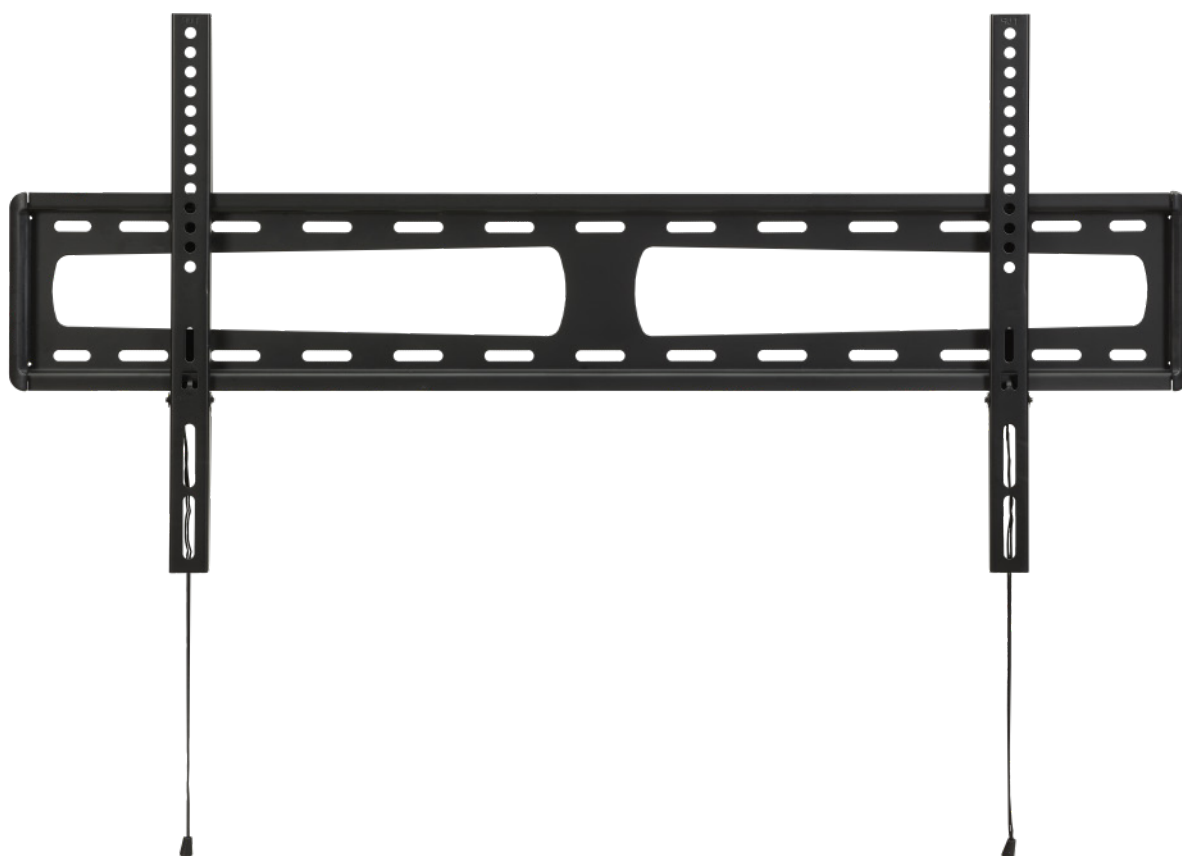

## **BL Fixed 800** **starre Wandhalterung**

**Art.-Nr.: 8414**

Der Artikel BL Fixed 800 ist ein starrer Wandhalter, welcher sich durch sein schlankes, aber gleichzeitig stabiles Design auszeichnet.

Flachbildschirme von 46 - 65" | 116 - 165 cm können montiert werden. Die universelle VESA-Norm wird dabei bis maximal VESA 800 x 600 mm unterstützt.

Eine integrierte Wasserwaage sorgt für eine einfache und exakt waagerechte Installation.

Die flache Halterung ist schlag- und kratzfest schwarz pulverbeschichtet und nimmt durch den geringen Wandabstand von gerade 22 mm wenig Platz ein.

Ein ausgeklügeltes Klicksystem mit Entriegelungsfunktion ermöglicht einen sicheren Halt und eine schnelle Montage.

Die Schnellspannungseile lassen sich mittels eines Magneten hinter dem Bildschirm platzieren und können bei Bedarf leicht nach unten gezogen werden, um den TV von der Wandplatte für Kabelzugang zu entsperren.

## BL Fixed 800 starre Wandhalterung

Art.-Nr.: 8414

- für Flachbildschirme von 46 - 65" | 116 - 165 cm
- Landscape- oder Portrait-Ausrichtung
- inkl. Universalaufnahme, max. VESA 800 x 600 mm,
- 22 mm Wandabstand
- inkl. integrierter Wasserwaage
- inkl. Schnellspannzugseil - über integrierte Magnete an der Halterung arretierbar
- Farbe: schwarz
- schlag- und kratzfest pulverbeschichtet
- Traglast bis 60 kg