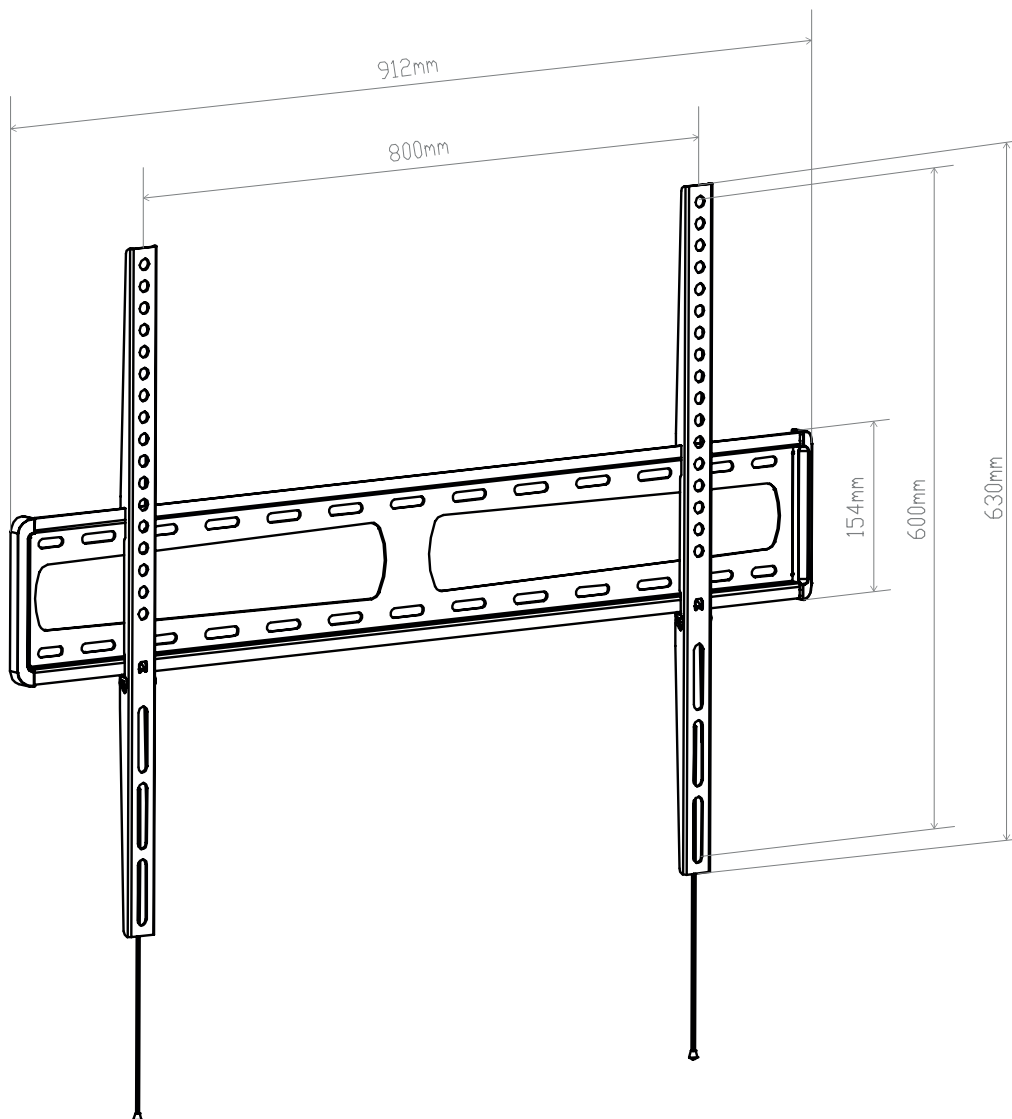

## **BL Fixed 800** **starre Wandhalterung**

**Art.-Nr.: 8414**

Der Artikel BL Fixed 800 ist ein starrer Wandhalter, welcher sich durch sein schlankes, aber gleichzeitig stabiles Design auszeichnet.

Flachbildschirme von 46 - 65" | 116 - 165 cm können montiert werden. Die universelle VESA-Norm wird dabei bis maximal VESA 800 x 600 mm unterstützt.

Eine integrierte Wasserwaage sorgt für eine einfache und exakt waagerechte Installation.

Die flache Halterung ist schlag- und kratzfest schwarz pulverbeschichtet und nimmt durch den geringen Wandabstand von gerade 22 mm wenig Platz ein.

Ein ausgeklügeltes Klicksystem mit Entriegelungsfunktion ermöglicht einen sicheren Halt und eine schnelle Montage.

Die Schnellspannungseile lassen sich mittels eines Magneten hinter dem Bildschirm platzieren und können bei Bedarf leicht nach unten gezogen werden, um den TV von der Wandplatte für Kabelzugang zu entsperren.

## BL Fixed 800 starre Wandhalterung

Art.-Nr.: 8414

- für Flachbildschirme von 46 - 65" | 116 - 165 cm
- Landscape- oder Portrait-Ausrichtung
- inkl. Universalaufnahme, max. VESA 800 x 600 mm,
- 22 mm Wandabstand
- inkl. integrierter Wasserwaage
- inkl. Schnellspannzugseil - über integrierte Magnete an der Halterung arretierbar
- Farbe: schwarz
- schlag- und kratzfest pulverbeschichtet
- Traglast bis 60 kg