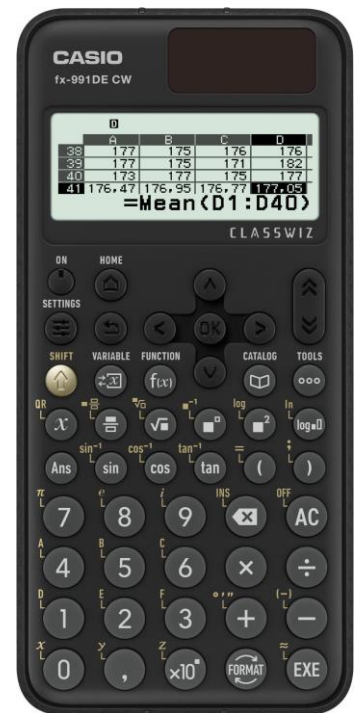

Display

- 63* 192 FULL DOT
- Natürliches Display
- Algebraische Eingabelogik: Natural-V.P.A.M.
- Anzahl Zeichen/Zeilen: 17/1+10/1
- Icon Menü
- Anzeige mit 4 Graustufen
- Anzeige Mantisse – Exponent: 10+2

Speicher

- Wiederholungsfunktion
- 9 Variablenspeicher

Mathematik

- 680+ Funktionen
- 47 wissenschaftliche Konstanten
- 164 Einheitenumrechnungen
- 24 Klammerebenen
- Bruchrechnung
- Winkelmaße DEG/RAD/GRAD
- Umrechnungen zw. >DEG/>RAD/>GRAD
- Koordinaten-Umwandlung Pol ÷ Rec
- trigonometrische Funktionen $\sin/\cos/\tan/\sin^{-1}/\cos^{-1}/\tan^{-1}$
- hyperbolische Funktionen $\sinh/\cosh/\tanh/\sinh^{-1}/\cosh^{-1}/\tanh^{-1}$
- Exponential, Logarithmus ($\ln, 10^x, e^x$)
- mathematische Funktionen $\sqrt{\quad}, x^2, x^{-1}, 1/x, x!, x^y, x^{1/y}$
- Berechnungen zur Basis n (Hexadezimal/Dezimal/Binär/Oktal)
- logische Operatoren (AND/Or..)
- Berechnungen im Sexagesimalsystem
- Prozentberechnung
- Restfunktion
- Primfaktorzerlegung
- technische Notation ENG/ENG
- Berechnung mit technischen Symbolen
- Berechnung von komplexen Zahlen
- Zufallszahlengenerator
- Ganzzahlige Zufallszahlen
- Berechnung von Minimum oder Maximum einer quadratischen Funktion
- ggT/kgV-Funktion
- 4x4 Matrixberechnung / Vektorrechnung
- REF/RREF-Funktion