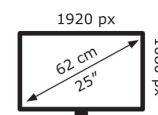

23 kWh/1000h

2019/2013

Technische Daten TUF GAMING VG258QM

Bildschirm	
Bildschirmdiagonale:	62,2 cm (24.5 Zoll)
Bildschirmauflösung:	1920 x 1080 Pixel
Natives Seitenverhältnis:	16:9
Panel-Typ:	TN
HD-Typ:	Full HD
Bildschirmtechnologie:	LED
Bildschirmform:	Flach
Kontrastverhältnis:	1000:1
Maximale Bildwiederholrate:	280 Hz
Anzahl der Farben des Displays:	16,7 Millionen Farben
Helligkeit (typisch):	400 cd/m ²
Reaktionszeit:	0,5 ms
Typ der Hintergrundbeleuchtung:	LED
Blendfreier Bildschirm:	Ja
Unterstützte Grafik-Auflösungen:	1920 x 1080 (HD 1080)
Seitenverhältnis:	16:9
Kontrastverhältnis (dynamisch):	100000000:1
Blickwinkel, horizontal:	170°
Blickwinkel, vertikal:	160°
Pixel Abstand:	0,282 x 0,282 mm
High Dynamic Range Video Unterstützung:	Ja
Technologie mit hohem Dynamikbereich (HDR):	High Dynamic Range (HDR) 400

Gewicht und Abmessungen	
Gerätebreite (inkl. Fuß):	563 mm

Gerätetiefe (inkl. Fuß):	212 mm
Gerätehöhe (inkl. Fuß):	486 mm
Gewicht (mit Ständer):	5,1 kg
Breite (ohne Standfuß):	56,3 cm
Tiefe (ohne Standfuß):	5,2 cm
Höhe (ohne Standfuß):	33 cm
Gewicht (ohne Ständer):	2,8 kg

Verpackungsdaten	
Ständer enthalten:	Ja
Mitgelieferte Kabel:	AC, DisplayPort, HDMI
Schnellstartübersicht:	Ja
Stromadapter enthalten:	Ja
Paketgewicht:	7,4 kg
Verpackungsart:	Box

Ergonomie	
VESA-Halterung:	Ja
Kabelsperr-Slot:	Ja
Höhenverstellung:	Ja
Panel-Montage-Schnittstelle:	100 x 100 mm
Slot-Typ Kabelsperr:	Kensington
Höheneinstellung:	13 cm
Pivot:	Ja
Pivot Winkel:	-90 – 90°
Schwenkbar:	Ja
Schwenkwinkelbereich:	-90 – 90°
kipubar:	Ja
Neigungswinkelbereich:	-5 – 33°