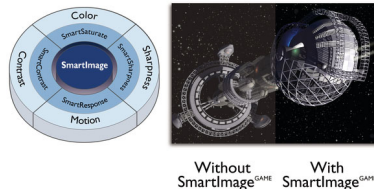

IPS-Technologie

IPS-Monitore verwenden eine fortschrittliche Technologie, die für einen besonders großen Blickwinkel von 178/178 Grad sorgt und es so ermöglicht, Inhalte auf dem Monitor aus nahezu jedem Winkel zu sehen! Im Gegensatz zur standardmäßigen TN-Technologie erhalten Sie mit IPS herausragend scharfe Bilder mit lebendigen Farben. Dadurch eignet sich die Technologie nicht nur ideal für Fotos, Filme und Internet, sondern auch für professionelle Anwendungen mit hohen Anforderungen an Farbtreue und Farbkonsistenz.

Schnelle Reaktionszeit von 1 ms (MPRT)

MPRT (Motion Picture Response Time) ist eine intuitivere Methode, um die Reaktionszeit zu beschreiben. Sie bezieht sich direkt auf die Dauer von verschwommenem Rauschen bis hin zu klaren und scharfen Bildern. Der Philips Konsolenspielermonitor mit 1 ms MPRT beseitigt effektiv verschwommene Bilder und Bewegungsunschärfen und bietet eine

schärfere und präzise Darstellung für ein besseres Gaming-Erlebnis. Die beste Wahl für spannende Spiele, die zu Ruckeln neigen.

SmartImage Spielmodus

Das neue Philips Gaming Display verfügt über eine OSD-Steuerung mit Schnellzugriff (speziell auf Spieler abgestimmt) und bietet Ihnen mehrere Optionen. Der "FPS"-Modus (First Person Shooting) verbessert dunkle Bereiche in Spielen und ermöglicht Ihnen, versteckte Objekte in solchen Bereichen zu sehen. Der "Racing"-Modus stellt das Display auf die schnellste Reaktionszeit und hohe Farbwiedergabe ein, und nimmt zusätzlich Bildanpassungen vor. Der "RTS"-Modus (Real Time Strategy) verfügt über einen speziellen SmartFrame-Modus, der das Hervorheben des bestimmten Bereichs ermöglicht und Größen- und Bildänderungen erlaubt. "Gamer 1" und "Gamer 2" ermöglicht das Speichern individueller Einstellungen für unterschiedliche Spiele, um die beste Leistung sicherzustellen.