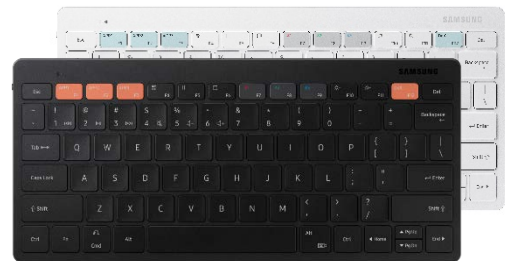

Rugged Case für das Galaxy Book Pro 13,3"

EF-RP2N3

Starker Schutz und individuell gestaltbar

- Transparentes, schlankes hartschaliges Case mit verstärktem schwarzen Rahmen
- Sei variabel in der Gestaltung deines Notebooks
- Starker Schutz des Notebooks vor Schmutz und Kratzern
- Anti-Fingerabdruck Beschichtung
- Zugriff auf alle Anschlüsse und Tasten
- Passend für das Galaxy Book Pro 13,3"

Zubehör

Multiport Adapter

EE-P5400

Erweitere deine Konnektivität

- Erweitere deine Konnektivität mit dem 5-in-1 Multiport Adapter
- Spiegel oder erweitere deinen Bildschirm & Stream in 4K UHD oder FHD über HDMI
- Zwei vielseitig nutzbare USB A 3.0 Anschlüsse
- USB Type-C Anschluss für schnellen Datenaustausch oder zum schnellen Laden kompatibler Endgeräte (PD 3.0)⁴
- Ethernet-Anschluss zum schnellen Datentransfer
- Kabellänge: 20 cm

Bluetooth Mouse Slim

EJ-M3400

Kabelloser Komfort

- Kabellose Bluetooth-Maus mit 5 Tasten
- Hohe Reaktionsfähigkeit und präzise Maussteuerung
- Unterstützt Bedienung auf verschiedenen Oberflächen
- Ergonomisches und kompaktes Design
- Schnell und einfach verbinden mit Easy Pairing-Popup

Smart Keyboard Trio 500

EJ-B3400

Vielseitige Bluetooth-Tastatur im kompaktem und schlankem Design

- Kabellose, benutzerfreundliche Tastatur im QWERTZ-Layout
- Kompatibel mit verschiedenen Smartphones, Tablets und anderen Geräten über Bluetooth
- Kompaktes, schlankes und tragbares Design
- Drei Hotkey-Tasten zur freien Belegung von Apps für effizientes arbeiten
- Verbindung von bis zu drei Bluetooth fähigen Endgeräten
- Schnelles Umschalten zwischen den verbunden Endgeräten, dank der praktischen Easy-Switch-Tasten
- Über die DeX-Taste schnell und bequem in den DeX-Modus wechseln⁵
- Batterien (austauschbar) im Lieferumfang enthalten