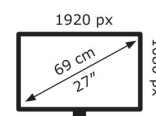

17 kWh/1000h

ABCDEF**G**
HDR
34 kWh/1000h