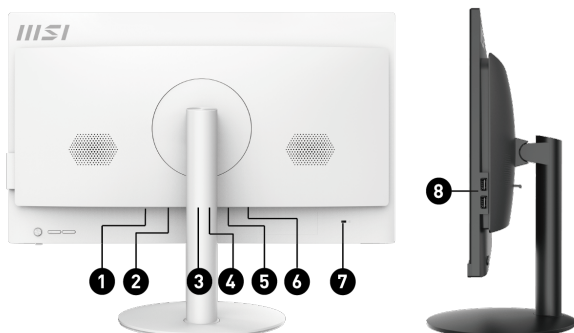

## Be Your Window To The World

Mit seinem schlanken Design bringt der PRO AP241 11M ein professionelles und elegantes Aussehen an jeden Arbeitsplatz. Die im Lieferumfang enthaltene MSI Full HD-Webcam macht das Gerät außerdem fit für jede Online-Konferenz. Das IPS-Panel-Display mit weitem Betrachtungswinkel und Full-HD-Auflösung (1920x1080) ermöglicht klare Videogespräche sowie gut lesbare Texte und Grafiken. Darüber hinaus lässt sich der PRO AP241 11M dank des werkzeuglosen Designs leicht montieren und demontieren, so dass das System bei Bedarf einfach umgestellt werden kann.

#### PRO AP241 11M

- Intel® Core i5-11400 Rocket Lake mit DDR4-RAM
- Windows 10 Home - MSI empfiehlt Windows 10 Pro für Unternehmen
- Kostenloses Upgrade auf Windows 11
- 23,8" IPS Grade Panel LED Backlight (1920 x 1080 FHD)
- MSI Anti-Flicker & Less Blue Light Technologie schützt deine Augen
- 178° Betrachtungswinkel
- Unterstützt Wi-Fi 6
- Die Firmware TPM verschlüsselt Ihre Daten sicher
- Silent-PRO-Kühlsystem: Wärmemodule auf Serverniveau sichern einen leisen und stabilen Betrieb bei einer längeren Lebensdauer

Farbe auf diesem Bild weicht vom tatsächlichen Modell ab

Bilder und Logos: [Produktanlage PRO AP241 11M](#)

1. DC Jack
2. 1x HDMI Ausgang (2.0)
3. 1x COM Port
4. 4x USB 3.2 Gen 1 Typ-A
5. 1x RJ45
6. 1x Mikrofon-Eingang / 1x Kopfhörer-Ausgang
7. 1x Kensington Schloss
8. 2x USB 2.0 Typ-A