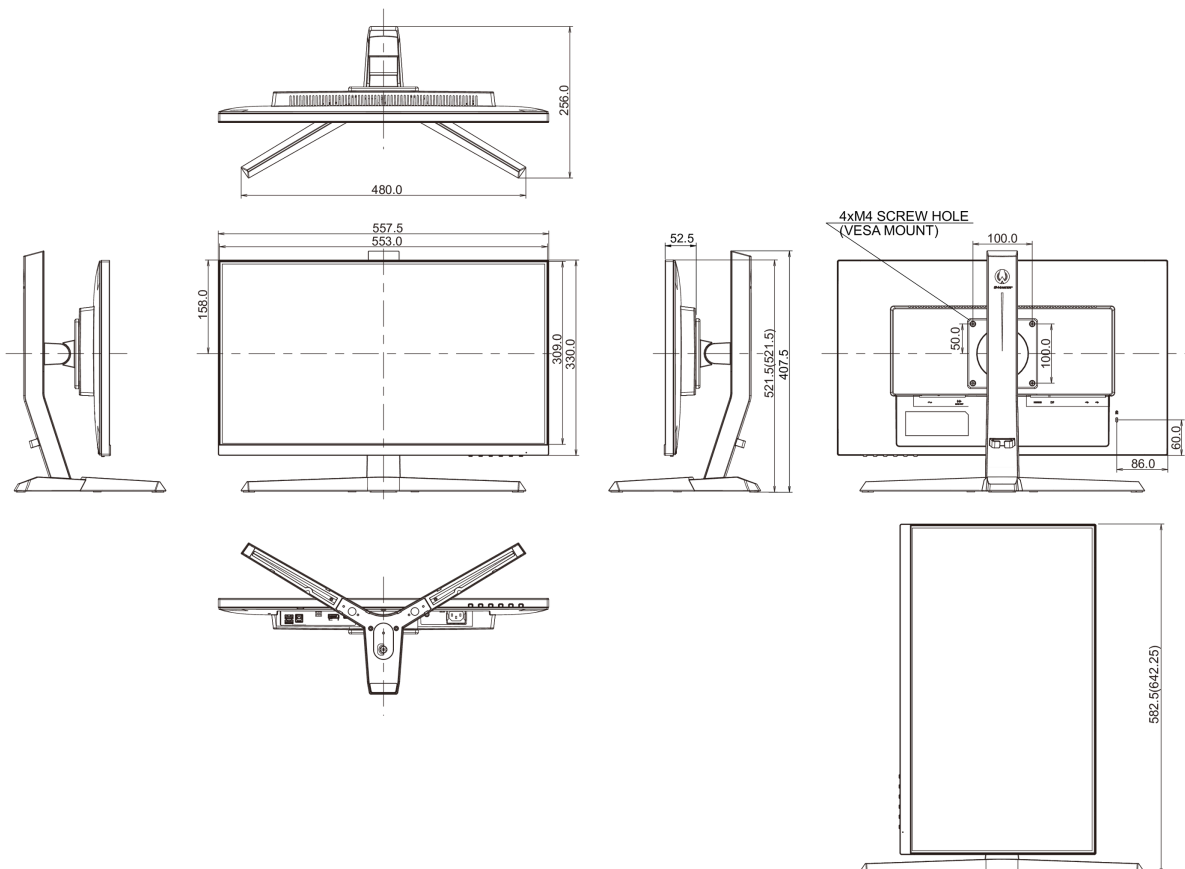

Energieeffizienzklasse (Regulation (EU) 2017/1369)

F

Sonstiges

REACH SVHC über 0.1% Blei enthalten

08 ABMESSUNGEN / GEWICHT

Produkt Abmessungen B x H x T

557.5 x 391.5(521.5) x 256mm

Verpackung Abmessungen B x H x T

711 x 420 x 214mm

Gewicht (ohne Verpackung)

4.5kg

Gewicht (inkl Verpackung)

6.5kg

EAN code

4948570118311

Alle Warenzeichen sind eingetragene Handelsmarken. Irrtum und Änderungen in den Spezifikationen vorbehalten. Alle LCD's erfüllen die ISO-9241-307:2008 Pixelfehlerklasse.