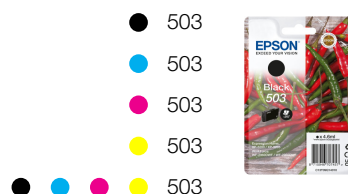

LOGISTIKINFORMATIONEN

Artikelnummer	C11CK60403
Barcode	8715946702537
Ursprungsland	Philippinen

Epson Deutschland GmbH
Otto-Hahn-Str. 4
D-40670 Meerbusch
Info-Line: 02159 92 79 500
Telefax: +49 (0) 2159/538-3000
www.epson.de

Epson in Österreich
Info-Line: 01 253 49 78 333
www.epson.at
Epson in der Schweiz
Info-Line: 022 592 7923
www.epson.ch

Alle Marken und eingetragenen Warenzeichen sind das Eigentum der Seiko Epson Corporation oder der jeweiligen Rechteinhaber.
Diese Produktinformationen können ohne vorherige Ankündigung geändert werden.
Last extracted: 2022-09-26

WorkForce WF-2960DWF

LIEFERUMFANG

- Separate Einzelpatronen
- Hauptgerät
- Stromkabel
- Aufstellanleitung
- Garantiedokument

KOMPATIBLE TINTENPATRONEN

TINTENPATRONEN-ERGIEBIGKEIT

Chillies 503

Chillies 503XL

●	210 Seiten*	550 Seiten*
● ● ●	165 Seiten*	470 Seiten*

* Durchschnittliche Ergiebigkeit pro Seite basierend auf ISO/IEC 24711/24712 bzw. ISO/IEC 29102/29103. Die tatsächliche Ergiebigkeit variiert je nach Art der gedruckten Dokumente und der Nutzungsbedingungen. Weitere Informationen unter <http://www.epson.eu/pageyield>

1. Für die Epson Smart Panel- und Epson Creative Print App ist eine WLAN-Verbindung erforderlich. Für Epson Email Print, Epson Scan-to-Cloud und Epson Remote Druckertreiber ist eine Internetverbindung erforderlich. Weitere Informationen zu den unterstützten Sprachen und Geräten finden Sie unter www.epson.de/connect, www.epson.at/connect bzw. www.epson.ch/connect
2. AirPrint-fähige Drucker sind kompatibel mit dem iPhone 4s und einem jüngeren iPhone, dem iPad ab der 2. Generation, allen Modellen des iPad Air und iPad mini, sowie dem iPod Touch der 5. Generation, mit der neuesten Version von iOS. Außerdem kompatibel sind Mac mit der neuesten Version von OSX.

EPSON®