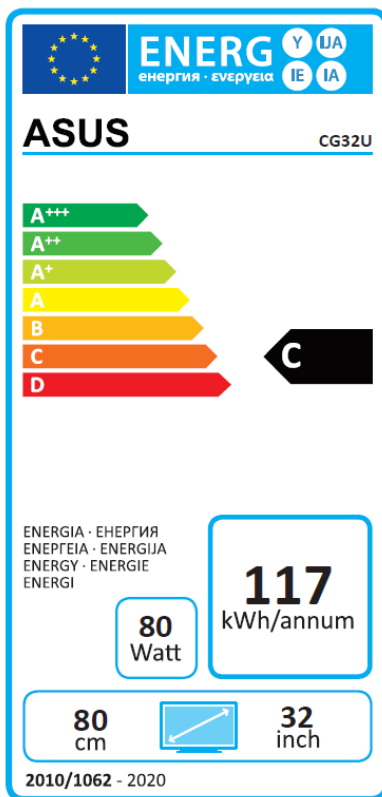

ASUS CG32UQ

EAN:
4718017105606

Produkt Nummer:
90LM04F0-B01170

Highlights

- 31.5" 4K (3840 x 2160) HDR Konsolen-Gaming-Monitor mit AMD Radeon FreeSync für Xbox, PlayStation und Nintendo Switch.
- Halo Sync ist eine Bias-Beleuchtung (Umgebungslicht auf der Rückseite), die das Display erweitert und Blendeffekte in kontrastreichen Szenen reduziert. Die Farben werden dabei auf den Bildschirminhalt abgestimmt, um dein Sichtfeld optimal auszufüllen.
- Die High-Dynamic-Range(HDR)-Technologie mit professionellem DCI-P3 95% Farbraum liefert einen Kontrast und eine Farbleistung, die den Anforderungen der DisplayHDR-600-Zertifizierung entspricht.
- Die GameFast-Input-Technologie minimiert den Input-Lag und ermöglicht eine wesentlich schnellere Übertragung der Bewegungsinformationen vom Endgerät zum Monitor
- Das konsolenfreundliche Design umfasst eine Fernbedienung zum Einstellen der Helligkeit, Wechseln des Videoeingangs und Steuern anderer Funktionen, sowie einen Standfuß mit eingebautem USB-Hub zum praktischen Aufladen der Spielcontroller.

Spezifikationen

Display Panel Size: Wide Screen 31.5"(80.1 cm) Auto
Panel Type : VA
True Resolution : 3840x2160
Display Viewing Area(HxV) : 698.4 x 392.85 mm
Display Surface : Non-glare
Brightness : 400 cd/? (Typical)/600 cd/? (Peak)
Contrast Ratio (Max) : 3000 :1/
Viewing Angle (CR?10) : 178°(H)/178°(V)
Response Time : 5ms (Gray to Gray)
Display Colors : 16.7M
Flicker free
HDR (High Dynamic Range) Support : Yes (HDR-10)