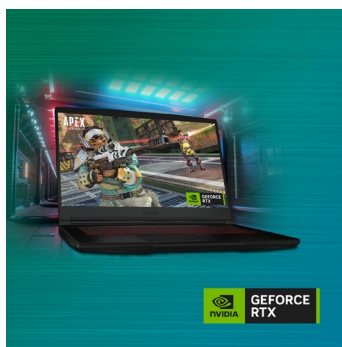

MEHR ALS SCHNELL

Die NVIDIA® GeForce RTX™ Laptop-Grafikprozessoren der 40-Serie ermöglichen die schnellsten Notebooks der Welt für Gamer und Kreative. Mit der ultraeffizienten NVIDIA Ada Lovelace-Architektur bieten sie mit KI-gestütztem DLSS 3 einen Quantensprung bei der Leistung und ermöglichen lebensechte virtuelle Welten mit vollständigem Raytracing.