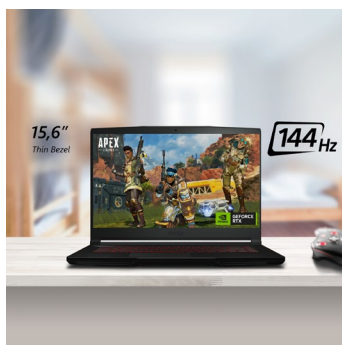

## Thin GF63 – Gaming-Power im schlanken Design

Der Thin GF63 punktet mit elegantem Stil und extra portablem Format. Bei Games und Multimedia-Anwendungen zeigt der Gaming-Laptop seine Stärken, wenn hohe Performance gefragt ist. Das schlanke und leichte Gehäuse steht für einen stilsicheren Auftritt und ist bequem überall mit dabei. Der besondere Look besticht durch hochwertiges gebürstetes Aluminium und wirkt absolut edel. Der performante Intel® Core™ i5 Prozessor und die starke GeForce RTX™ 4050 Grafik sorgen auch bei den neuesten Games für rasanten Spielspaß. Für blitzschnelle System- und Programmstarts steht das SSD-Systemlaufwerk mit PCI-Express-Anbindung. Die Gaming-Tastatur ist ein Blickfang mit ihrer stylischen roten Hintergrundbeleuchtung. Das starke Soundsystem und der Kopfhörerausgang in Hi-Res-Audio-Qualität bringen das Spiel- und Filmerlebnis auch klanglich in Fahrt.

- Intel® Core™ i5 Prozessor der 12. Generation
- Ohne Betriebssystem für individuelle Konfiguration
- Starke NVIDIA® GeForce RTX™ 4050 Grafik
- 15,6" Full-HD-Gaming-Bildschirm mit 144 Hz
- Rot beleuchtete Gaming-Tastatur
- Schnelles PCIe SSD-Systemlaufwerk
- WLAN nach Wi-Fi-6-Standard
- Extra schlankes und leichtes Gehäuse
- Cover und Tastaturseite aus Aluminium
- Aufrüstbar mit extra 2,5" Festplatte

### GAMING BEGINNT HIER

Der Thin GF63 punktet mit elegantem Stil, Top-Technik und knackigem Preis. Bei Games und Multimedia-Anwendungen zeigt der Gaming-Laptop seine Stärken, wenn hohe Performance gefragt ist. Das schlanke und leichte Gehäuse steht für einen stilsicheren Auftritt und ist bequem überall mit dabei.

### ZEIGE DEINEN STYLE

Das Design des Laptops sorgt für einen stilsicheren Auftritt. Die Performance-Komponenten sind verpackt in einem schlanken Aluminium-Gehäuse, das die Blicke auf sich zieht. Der 144-Hz-Full-HD-Bildschirm mit extra dünnem Bildrand begeistert Gamer und trägt zusätzlich zum exklusiven Look bei.