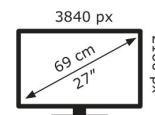

ASUS

PA279CRV

22 kWh/1000h

2019/2013

Technische Daten PA279CRV

Bildschirm	
Bildschirmdiagonale:	68,6 cm (27")
Display-Auflösung:	3840 x 2160 Pixel
Natives Seitenverhältnis:	16:9
Bildschirmtechnologie:	LCD
Touchscreen:	Nein
HD-Typ:	4K Ultra HD
Panel-Typ:	IPS
Bildschirmform:	Flach
Kontrastverhältnis:	1000:1
Maximale Bildwiederholrate:	60 Hz
Anzahl der Farben des Displays:	1,073 Milliarden Farben
Typ der Hintergrundbeleuchtung:	LED
Helligkeit (peak):	400 cd/m ²
Helligkeit (typisch):	350 cd/m ²
Reaktionszeit:	5 ms
Display-Oberfläche:	Matt
Blendfreier Bildschirm:	Ja
Kontrastverhältnis (dynamisch):	3000:1
Bildwinkel, horizontal:	178°
Bildwinkel, vertikal:	178°
Pixel Abstand:	0,155 x 0,155 mm
Pixeldichte:	163 ppi
Sichtbare Größe (horizontal):	59,7 cm
Sichtbare Größe (vertikal):	33,6 cm
Digital horizontale Frequenz:	15 – 135 kHz
Digital vertikale Frequenz:	48 – 60 Hz
High Dynamic Range Video (HDR) Unterstützung:	Ja
Technologie mit hohem Dynamikbereich (HDR):	DisplayHDR 400, High Dynamic Range 10 (HDR10)
RGB-Farbraum:	DCI-P3
Farbskala:	99%
sRGB Abdeckung (klassisch):	100%
Adobe RGB-Abdeckung:	99%

Gewicht und Abmessungen	
Gerätebreite (inkl. Fuß):	612,2 mm
Gerätetiefe (inkl. Fuß):	215 mm
Gerätehöhe (inkl. Fuß):	538,1 mm
Gewicht (mit Ständer):	5,78 kg
Breite (ohne Standfuß):	612,2 mm
Tiefe (ohne Standfuß):	44,1 mm
Höhe (ohne Standfuß):	362,9 mm
Gewicht (ohne Ständer):	4,07 kg

Verpackungsdaten	
Verpackungsbreite:	691 mm

Verpackungstiefe:	138 mm
Verpackungshöhe:	427 mm
Paketgewicht:	8,69 kg
Verpackungsart:	Box

Ergonomie

VESA-Halterung:	Ja
Kabelsperr-Slot:	Ja
Höhenverstellung:	Ja
Panel-Montage-Schnittstelle:	100 x 100 mm
Wandmontage:	Ja
Slot-Typ Kabelsperr:	Kensington
Höheneinstellung:	13 cm
Pivot:	Ja
Pivot Winkel:	-90 – 90°
Schwenkbar:	Ja