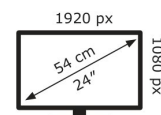

18 kWh/1000h

2019/2013

Technische Daten VG246H1A

Bildschirm	
Bildschirmdiagonale:	60,5 cm (23.8")
Display-Auflösung:	1920 x 1080 Pixel
Natives Seitenverhältnis:	16:9
Bildschirmtechnologie:	LED
Touchscreen:	Nein
HD-Typ:	Full HD
Panel-Typ:	IPS
Bildschirmform:	Flach
Kontrastverhältnis:	1300:1
Maximale Bildwiederholrate:	100 Hz
Anzahl der Farben des Displays:	16,7 Millionen Farben
Typ der Hintergrundbeleuchtung:	LED
Helligkeit (typisch):	300 cd/m ²
Reaktionszeit:	0,5 ms
Blendfreier Bildschirm:	Ja
Unterstützte Grafik-Auflösungen:	1920 x 1080 (HD 1080)
Unterstützte Video-Modi:	1080p
Bildwinkel, horizontal:	178°
Bildwinkel, vertikal:	178°
Pixel Abstand:	0,2745 x 0,2745 mm
Sichtbare Größe (horizontal):	52,7 cm
Sichtbare Größe (vertikal):	29,6 cm
Digital horizontale Frequenz:	30 – 120 kHz
Digital vertikale Frequenz:	48 – 100 Hz

Anschlüsse und Schnittstellen	
Integrierter USB-Hub:	Nein
HDMI:	Ja
Kopfhörerausgang:	Ja
Anzahl HDMI-Anschlüsse:	2
HDMI-Version:	1.4
Kopfhörerausgänge:	1
HDCP:	Ja
HDCP-Version:	1.4

Gewicht und Abmessungen	
Gerätebreite (inkl. Fuß):	541 mm
Gerätetiefe (inkl. Fuß):	174 mm
Gerätehöhe (inkl. Fuß):	394,4 mm

Gewicht (mit Ständer):	3,42 kg
Breite (ohne Standfuß):	541 mm
Tiefe (ohne Standfuß):	61,4 mm
Höhe (ohne Standfuß):	323,3 mm
Gewicht (ohne Ständer):	2,87 kg

Leistung	
Energieeffizienzklasse (SDR):	Nicht verfügbar
Energieeffizienzklasse (HDR):	Nicht verfügbar
Stromverbrauch (Standardbetrieb):	19 W
AC Eingangsspannung:	100 – 240 V
AC Eingangsfrequenz:	50 – 60 Hz

Verpackungsdaten	
Verpackungsbreite:	600 mm
Verpackungstiefe:	168 mm
Verpackungshöhe:	405 mm
Paketgewicht:	5,01 kg
Verpackungsart:	Box

Ergonomie	
VESA-Halterung:	Ja
Kabelsperr-Slot:	Ja
Höhenverstellung:	Nein
Panel-Montage-Schnittstelle:	100 x 100 mm
Slot-Typ Kabelsperr:	Kensington
Neigungswinkelbereich:	-5 – 23°
Neigungsverstellung:	Ja