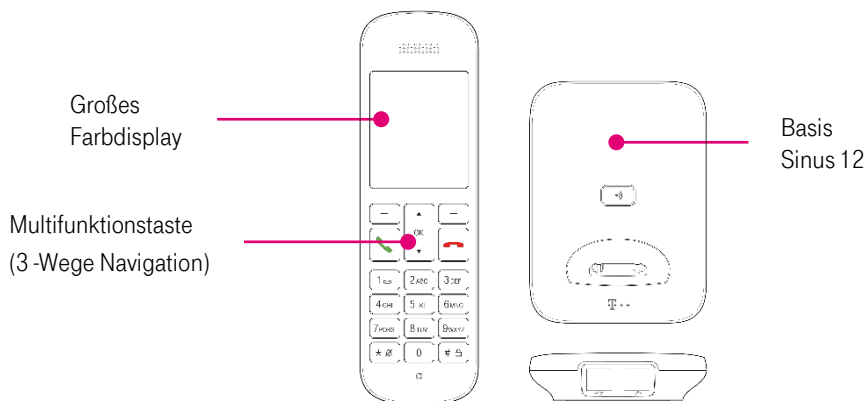

ENDGERÄTE-STORY

Das neue Sinus für alle, die großen Wert auf einfache Handhabung und pures Design legen. Der Erfolg des Telekom-Designs wird auch mit dem Sinus 12 fortgesetzt, so dass die Kombination Anschluss und Speedphone eine perfekte Einheit bilden. Dieses schnurlose Telefon ist für den Standard-Anschluss gedacht und kann auch mit allen handelsüblicher Routern mit Telefonbuchse betrieben werden.

Alternativ kann das Sinus 12 als Mobilteil für den Speedport betrieben werden. Hierdurch können Sie Telefonate in HD Voice Qualität führen. Sofern keine weiteren Mobilteile an der Basis angemeldet sind, wird mit dem Wechsel die Funktion der Basis deaktiviert, sie wird zu einem Ladegerät.

Die Funktionalität wurde ganz nach dem Grundsatz der Einfachheit und hohem Bedienkomfort konzipiert. Das große Farbdisplay und die intuitive Benutzerführung runden das Kundenerlebnis ab.

LIEFERUMFANG

- Basisstation Sinus 12
- Mobilteil Sinus 12
- Steckernetzgerät (Kabellänge ca. 3 m)
- TAE Anschlusschnur (Kabellänge ca. 3 m)
- 2 x AAA NiMH Akku (bereits im Mobilteil)
- Bedienungsanleitung