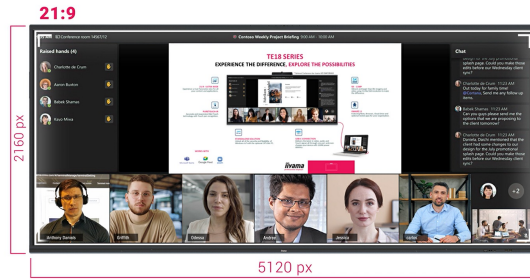

Interaktives 105" (265.7 cm) Ultra-wide Multi-Touch-Display mit 5K UHD-Auflösung und 21:9- Panoramablick

Der TE10518UWI-B1AG ist ein revolutionäres interaktives 105" 5K UHD-Multi-Touchscreen-Display, welches eine neue Ebene der Zusammenarbeit und des Engagements in den Arbeitsbereich bringt. Das interaktive Display ist mit modernster Technologie und einer Vielzahl von beeindruckenden Funktionen ausgestattet und wurde entwickelt, um die Art und Weise, wie wir arbeiten, kommunizieren und Ideen teilen, zu verändern. Ob in Besprechungsräumen, Klassenzimmern oder bei der Zusammenarbeit in Meetings - dieses interaktive 105" Display im 21:9-Ultra-Wide-Format ist das ultimative Werkzeug zur Förderung von Kreativität, Produktivität und einer nahtlosen Kommunikation.

Microsoft Teams Front Row

Bringen Sie Ihre Zusammenarbeit auf die nächste Stufe mit der Integration von Microsoft Teams Front Row. Mit dieser Funktion können Sie nahtlos virtuelle Meetings und Videokonferenzen veranstalten oder daran teilnehmen, indem Sie den interaktiven Touchscreen als zentralen Kommunikationsknotenpunkt nutzen.

21:9 Ultra-Wide Bildschirm

Mit seinem Ultra-Wide Seitenverhältnis bietet dieser interaktive Touchscreen eine große Leinwand, auf der mehrere Inhaltsfenster nebeneinander angezeigt werden können, was die Multitasking-Fähigkeiten verbessert. Das 21:9 Ultra-Wide-Format ist auch die perfekte Optimierung für Microsoft Teams Front Row und bietet allen Teilnehmern ein außergewöhnliches Erlebnis und eine gleichwertige Nutzung des Meetingraums.

5K - 11 Megapixel

Erleben Sie atemberaubende Bilder mit der 5K UHD-Auflösung, die gestochen scharfe und klare Bilder für ein wirklich beeindruckendes Seherlebnis bietet.

iiWare 11

Mit iiWare 11 können Sie Ihre Präsentationen mit Note, Browser und Cloud Drive über eine intuitive und benutzerfreundliche Software erstellen, mit der Sie mühelos verschiedene Apps verwalten, anpassen und aufrufen können.