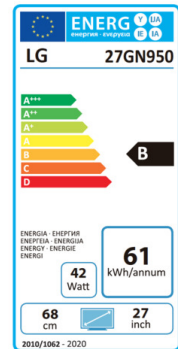

reddot winner 2020

Mit dem UHD-Monitor 27GN950 liefert LG Electronics ein starkes Upgrade für jedes Gaming-Setup. Das brillante Nano-IPS-Display sorgt mit nativer Auflösung von 3.840 x 2.160 Pixeln, großem Farbraum (98% DCI-P3) und 450 cd/m² Helligkeit für eine umwerfende Darstellungsqualität, die Spielwelten absolut packend in Szene setzt. Durch Unterstützung für VESA DisplayHDR™ 600 bleibt dabei kein Detail unbeachtet. Für wahre Gamer zählt neben brillanten Bildern aber auch starke Performance – und auch hier trumft der 27GN950 auf. Mit 1 Millisekunde Reaktionsgeschwindigkeit (GtG), 144 Hz Bildwiederholrate, Unterstützung für Radeon FreeSync™ 2 (Premium Pro) und „NVIDIA® G-SYNC® Compatible“-Zertifizierung behalten Spiele-Fans selbst in hitzigen Online-Gefechten die volle Kontrolle ohne Bildfehler wie Tearing.

Display-Typ

Displaytyp	TFT-LCD Aktiv Matrix
Bildschirmdiagonale	68,58 cm (27 Zoll)
Pixel Pitch	0,1557 mm x 0,1557 mm
Pixelkonfiguration	RGB Streifen
Weitwinkeltechnologie	IPS (In Plane Switching)
Oberflächenvergütung	Anti Glare (3H), 25% Haze
Hintergrundbeleuchtung	White LED
Bildformat	16:9
Native Auflösung	3840 x 2160

Bild

Max.Auflösung	3840 x 2160 @ 144 Hz (DisplayPort)
Farbdarstellung	1,073 Mrd. (10Bit) 98% DCI-P3
Farbsteuerung	6 Achsen Farbkontrolle
Helligkeit (cd/m ²) typ.	400 cd/m ²
Kontrastverhältnis DFC	Mega
Kontrastverhältnis (statisch)	1000:1
Betrachtungswinkel horizontal (CR 10:1)	178 °
Betrachtungswinkel vertikal (CR 10:1)	178 °
Reaktionszeit (GtG)	1 ms

Monitor

Gehäusefarbe	Mattschwarz
Eingangsbuchse	USB 3.0 (1 upstream / 2 downstream), 2 x HDMI, 2 x DisplayPort 1.4
Ausgangsbuchse	Audio out 3,5 mm Klinke
Prüfzeichen	UL, cUL, EPA Energy Star 8.0, TÜV-ERGO, CB, ErP, RoHS, REACH