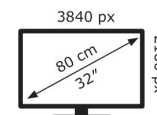

ASUS

VG32UQA1A

33 kWh/1000h

72 kWh/1000h

2019/2013

Technische Daten VG32UQA1A

Bildschirm	
Bildschirmdiagonale:	80 cm (31.5")
Display-Auflösung:	3840 x 2160 Pixel
Natives Seitenverhältnis:	16:9
Touchscreen:	Nein
HD-Typ:	4K Ultra HD
Panel-Typ:	VA
Bildschirmform:	Flach
Kontrastverhältnis:	2500:1
Maximale Bildwiederholrate:	160 Hz
Anzahl der Farben des Displays:	1,073 Milliarden Farben
Typ der Hintergrundbeleuchtung:	LED
Helligkeit (peak):	450 cd/m ²
Helligkeit (typisch):	400 cd/m ²
Reaktionszeit:	1 ms
Display-Oberfläche:	Matt
Blendfreier Bildschirm:	Ja
Bildwinkel, horizontal:	178°
Bildwinkel, vertikal:	178°
Pixel Abstand:	0,182 x 0,182 mm
Horizontaler Scanbereich:	180 – 317 kHz
Vertikaler Scanbereich:	48 – 160 Hz
Sichtbare Größe (horizontal):	69,7 cm
Sichtbare Größe (vertikal):	39,2 cm
High Dynamic Range Video (HDR) Unterstützung:	Ja
Technologie mit hohem Dynamikbereich (HDR):	DisplayHDR 400, High Dynamic Range 10 (HDR10)
RGB-Farbraum:	sRGB
Farbskala:	120%
sRGB Abdeckung (klassisch):	120%

Anzahl DisplayPort Anschlüsse:	1
DisplayPorts-Version:	1.4
Kopfhörerausgänge:	1
Kopfhörer-Anschluss:	3,5 mm
HDCP:	Ja
HDCP-Version:	2.2

Gewicht und Abmessungen	
Gerätebreite (inkl. Fuß):	716 mm
Gerätetiefe (inkl. Fuß):	214 mm
Gerätehöhe (inkl. Fuß):	496 mm
Gewicht (mit Ständer):	7,5 kg
Breite (ohne Standfuß):	716 mm
Tiefe (ohne Standfuß):	55 mm
Höhe (ohne Standfuß):	427 mm
Gewicht (ohne Ständer):	6,6 kg