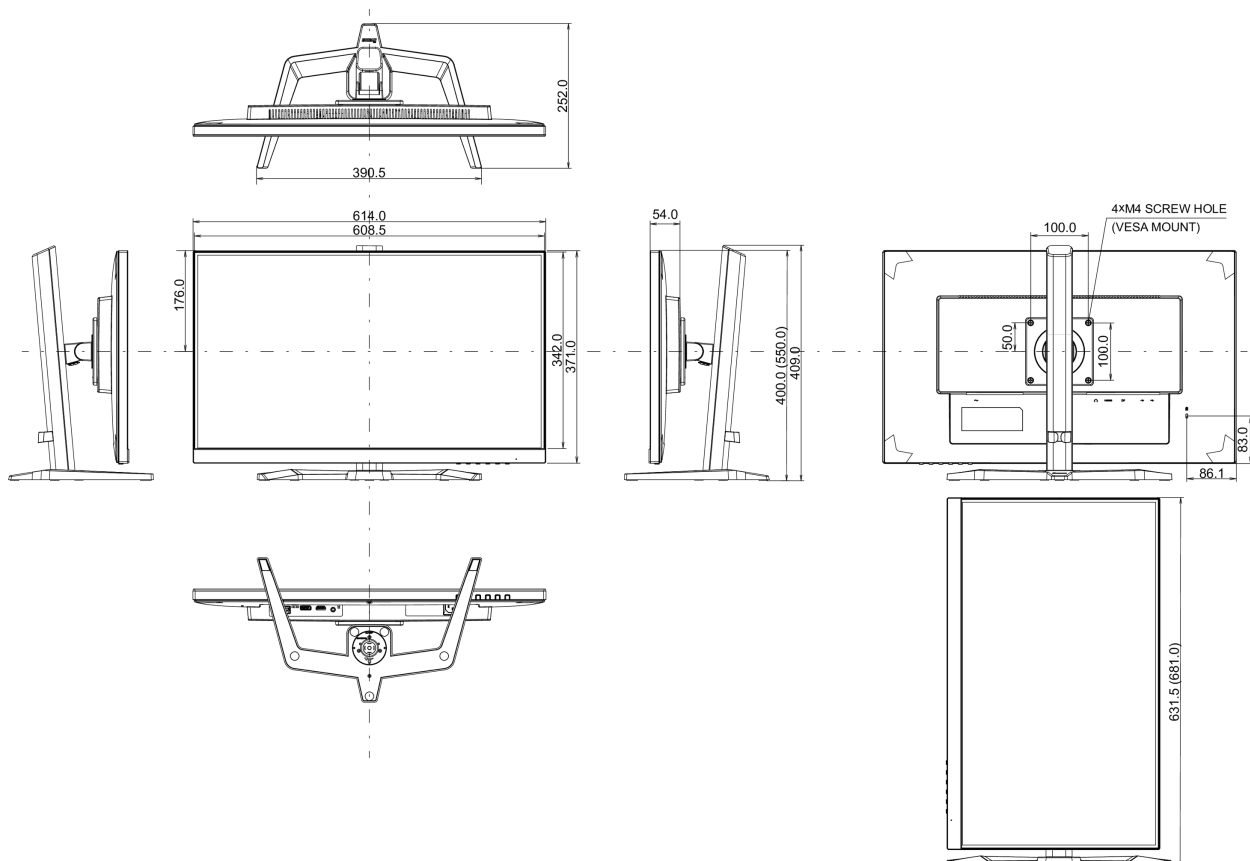

04 MECHANISCH

Verstellmöglichkeiten	Höhe, Pivot (Rotation), Tilt
Höhenverstellbar	150mm
Rotierbar (Pivotfunktion)	90°
Neigungswinkel	23° nach oben; 5° nach unten
VESA Halterung	100 x 100mm
Kabelmanagement	ja

Produkt Abmessungen B x H x T	614 x 400 (550) x 252mm
Verpackung Abmessungen B x H x T	692 x 506 x 207mm
Gewicht (ohne Verpackung)	5.7kg
Gewicht (inkl Verpackung)	7,7kg
EAN code	4948570121939

Alle Warenzeichen sind eingetragene Handelsmarken. Irrtum und Änderungen in den Spezifikationen vorbehalten. Alle LCD's erfüllen die ISO-9241-307:2008 Pixelfehlerklasse.